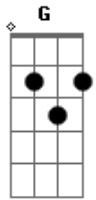

Fr. Luiz Turra - Converti-vos e Crede No Evangelho

tom: D

De carne.? D
Gbm Bm Em G A7
 ?Dar-vos-ei o meu espírito de vida Mudarei a escravidão em

Liberdade.? D
Gbm Bm Em G A7
 ?Converti-vos e crede no Evangelho?, eis o tempo favorável!
 ?Retornai de coração arrependido Porque Deus é compassivo e

?Tirarei de vós um coração de pedra. E porei em vós um D
 Indulgente?

Acordes

© ukulele-chords.com

© ukulele-chords.com

© ukulele-chords.com

© ukulele-chords.com

© ukulele-chords.com

© ukulele-chords.com