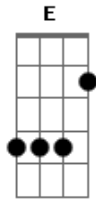

© ukulele-chords.com