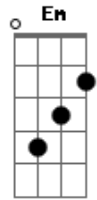

Fr. Luiz Turra - Converti-vos e Crede No Evangelho

tom: D

De carne.? D
Gbm Bm Em G A7
 ?Dar-vos-ei o meu espírito de vida Mudarei a escravidão em

Liberdade.? D
Gbm Bm Em G A7
 ?Converti-vos e crede no Evangelho?, eis o tempo favorável!
 ?Retornai de coração arrependido Porque Deus é compassivo e

?Tirarei de vós um coração de pedra. E porei em vós um D
 Indulgente?

Acordes

© ukulele-chords.com

© ukulele-chords.com

© ukulele-chords.com

© ukulele-chords.com

© ukulele-chords.com

© ukulele-chords.com