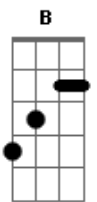

## Acordes

© ukulele-chords.com

© ukulele-chords.com

© ukulele-chords.com

ukulele-chords.com

© ukulele-chords.com

© ukulele-chords.com

Hoje vai ter chuva de nós dois  
**Bm** **Dbm** **Gbm**  
Pra aliviar a dor dessa cidade

( **A** **Bm** **A** **Bm** **Gbm** )

**A** **Bm**  
Eu, olho d'água, pinga gota, serpenteio sorrateiro  
Pra me desaguar em você  
**Dbm**  
Depois beber a conta gotas do teu gosto  
**B** **Bm** **Gbm**  
Me afogar, nas tuas águas me banhar