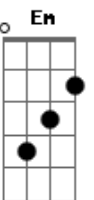

© ukulele-chords.com