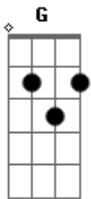

G F
Quando são cinco horas da manhã
F G
Penso em Deus e pra luta me levanto
G F
Corro a vista no pátio da fazenda
F G
Vejo o gado malhado em todo canto
Am Bm
Eu por ser da fazenda um bom vaqueiro
Am Em
Vou de ponta de pé para o terreiro
Bm Am G
Atendendo os impulsos da paixão
Am Bm
Sem temer a carranca do pai dela
Am Em
Da calçada me escoro na janela
Bm Am G
E dou um beijo na filha do patrão

G F
No final de semana tem forró
F G
Eu termino mais cedo o meu trabalho
G F
Dou comida ao cavalo e prendo o gado
F G
Guardo a sela o gibão e o chocalho
Am Bm
No horário marcado pra nois dois
Am Em
Ela chega primeiro e eu depois
Bm Am G
E o encontro da gente é no salão
Am Bm
Invejosos cochicham sem descanso
Am Em
Comentando na festa que só danço
Bm Am G
Com a filha mais nova do patrão

G F
O seu pai descobriu nosso namoro
F G
Quem é pobre com rico nunca pode
G F
Ainda bem que na minha profissão
F G
Não conheço vaqueiro pra ser mole
Am Bm
Inventei de falar com o pai dela
Am Em
E pedi para mim casar com ela
Bm Am G
Mas o velho zangado disse não
Am Bm
Me botou da fazenda para fora
Am Em
Dessa vez eu vou ter que ir embora
Bm Am G
Mas só vou com a filha do patrão
Am Bm
Me botou da fazenda para fora
Am Em
Dessa vez eu vou ter que ir embora
Bm Am G
Mas só vou com a filha do patrão

Acordes

© ukulele-chords.com