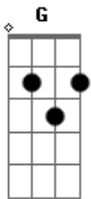

Forrozão Sela Rasgada - Filha Mais Nova do Patrão

tom:

Intro: Em G G
Em Am G

G G F
Eu sou muito feliz por ser vaqueiro
F G
Me criei no sertão pegando gado
G F
Com um simples olhar de uma pequena
F G
Eu fiquei para sempre apaixonado
Am Bm
Eu pensava que era brincadeira
Am Em
De uma noite tão linda de fogueira
Bm Am G
Sem querer segurei na sua mão
Am Bm
Se eu contar pouca gente acredita
Am Em
Essa jovem tão meiga e tão bonita
Bm Am G
Era a filha mais nova do patrão

G F
Quando são cinco horas da manhã
F G
Penso em Deus e pra luta me levanto
G F
Corro a vista no pátio da fazenda
F G
Vejo o gado malhado em todo canto
Am Bm
Eu por ser da fazenda um bom vaqueiro
Am Em
Vou de ponta de pé para o terreiro
Bm Am G
Atendendo os impulsos da paixão
Am Bm
Sem temer a carranca do pai dela
Am Em
Da calçada me escoro na janela
Bm Am G
E dou um beijo na filha do patrão

Acordes

© ukulele-chords.com