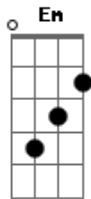

Forrozão Sela Rasgada - Filha Mais Nova do Patrão

tom:

Intro: Em G G
Em Am G

G G F
Eu sou muito feliz por ser vaqueiro
F G
Me criei no sertão pegando gado
G F
Com um simples olhar de uma pequena
F G
Eu fiquei para sempre apaixonado
Am Bm
Eu pensava que era brincadeira
Am Em
De uma noite tão linda de fogueira
Bm Am G
Sem querer segurei na sua mão
Am Bm
Se eu contar pouca gente acredita
Am Em
Essa jovem tão meiga e tão bonita
Bm Am G
Era a filha mais nova do patrão

G F
Quando são cinco horas da manhã
F G
Penso em Deus e pra luta me levanto
G F
Corro a vista no pátio da fazenda
F G
Vejo o gado malhado em todo canto
Am Bm
Eu por ser da fazenda um bom vaqueiro
Am Em
Vou de ponta de pé para o terreiro
Bm Am G
Atendendo os impulsos da paixão
Am Bm
Sem temer a carranca do pai dela
Am Em
Da calçada me escoro na janela
Bm Am G
E dou um beijo na filha do patrão

G F
No final de semana tem forró
F G
Eu termino mais cedo o meu trabalho
G F
Dou comida ao cavalo e prendo o gado
F G
Guardo a sela o gibão e o chocalho
Am Bm
No horário marcado pra nois dois
Am Em
Ela chega primeiro e eu depois
Bm Am G
E o encontro da gente é no salão
Am Bm
Invejosos cochicham sem descanso
Am Em
Comentando na festa que só danço
Bm Am G
Com a filha mais nova do patrão

G F
O seu pai descobriu nosso namoro
F G
Quem é pobre com rico nunca pode
G F
Ainda bem que na minha profissão
F G
Não conheço vaqueiro pra ser mole
Am Bm
Inventei de falar com o pai dela
Am Em
E pedi para mim casar com ela
Bm Am G
Mas o velho zangado disse não
Am Bm
Me botou da fazenda para fora
Am Em
Dessa vez eu vou ter que ir embora
Bm Am G
Mas só vou com a filha do patrão
Am Bm
Me botou da fazenda para fora
Am Em
Dessa vez eu vou ter que ir embora
Bm Am G
Mas só vou com a filha do patrão

Acordes

© ukulele-chords.com

© ukulele-chords.com

© ukulele-chords.com

© ukulele-chords.com

© ukulele-chords.com