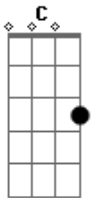

Dm

Para morrer no cercado

G

Meu sangue vai ser jorrado

C

Nas tábuas do matadouro

Acordes

© ukulele-chords.com