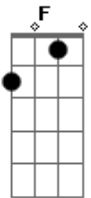

Dm

Para morrer no cercado

G

Meu sangue vai ser jorrado

C

Nas tábuas do matadouro

Acordes

© ukulele-chords.com