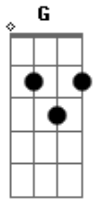

Forrozão Estouro Musical - To La Na Esquina Versão Pagode

Tom: G

Intro 2x: G D C G D C G

G
Bm
ela me dispensou, não sou mais o seu amor
C
G
e pena que você não conseguiu me esquecer
Bm
vou seguir um outro rumo, ela que vim conversa

C
G
se que me convence já sabe a onde me encontrar

REFRÃO

C G
de lovy, lovy pra tentar te esquecer
D
to la na esquina e tomando cervejinha
G
C
tá divertido, e é assim que eu quero ver.:||2x
Intro: DUÇÃO INICIO & FIM.

Acordes

© ukulele-chords.com