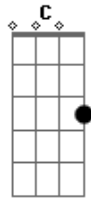

© ukulele-chords.com