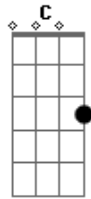

© ukulele-chords.com