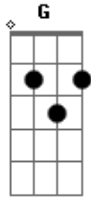

© ukulele-chords.com

© ukulele-chords.com