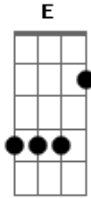

Forrozão Baby Som - Seringueiro

Tom: C
Intro: Am G Am G Am F E Am

Am Em
Ecoou pela mata afora
Am C
Cai a flor e a seringueira chora
G
De Xapuri

Chora o mundo inteiro ^{Dm}
E7
Morre o Chico, o Chico-Rei seringueiro ^{Am}
F C
Mas essa mata que mata, esse povo infeliz
G Dm
Um dia há de fazer o Chico-Rei
E
Seringueiro feliz

Acordes

© ukulele-chords.com

© ukulele-chords.com

© ukulele-chords.com

© ukulele-chords.com

© ukulele-chords.com

© ukulele-chords.com

© ukulele-chords.com

© ukulele-chords.com