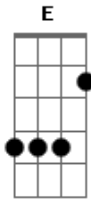

Forrozão Baby Som - Seringueiro

Tom: C
Intro: Am G Am G Am F E Am

Am Em
Ecoou pela mata afora
Am C
Cai a flor e a seringueira chora
G
De Xapuri

Chora o mundo inteiro ^{Dm}
E7
Morre o Chico, o Chico-Rei seringueiro ^{Am}
F C
Mas essa mata que mata, esse povo infeliz
G Dm
Um dia há de fazer o Chico-Rei
E
Seringueiro feliz

Acordes

© ukulele-chords.com

© ukulele-chords.com

© ukulele-chords.com

© ukulele-chords.com

© ukulele-chords.com

© ukulele-chords.com

© ukulele-chords.com

© ukulele-chords.com