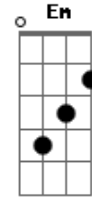

© ukulele-chords.com