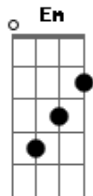

© ukulele-chords.com