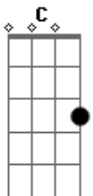

© ukulele-chords.com