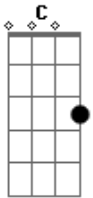

Forrozão Baby Som - Pertinho de Você

tom:

Intro: C Em Dm G C Em Dm

F G
Pertinho de você

C
Em cada vez que eu te olho

Dm
Meu coração bate sem parar

F G
Eu fico cheia de amooooor

Em G7
Eu fico louca pra amar

C
E já nem sei esconder

Dm
Eu tremo só de te ver me olhar

F G
E finjo não ver vocêêêê
C

E finjo não te gostar

Em Dm
Uh! uh uh uh! uh uh uh uh
G C C7

E finjo não te gostar

F
Eu não vou mais resistir
G Em
Só quero estar ao seu lado
A7 D D7
De que adianta eu viver assim
G G7
Sem ter você... perto de mim

(C Dm F G)

C
E finjo não te gostar

Em Dm
Uh uh uh! uh uh uh uh

G C
E finjo não te gostar

Acordes

© ukulele-chords.com

© ukulele-chords.com

© ukulele-chords.com