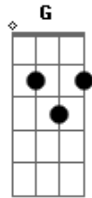

© ukulele-chords.com