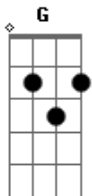

© ukulele-chords.com