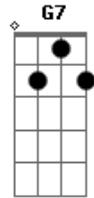

© ukulele-chords.com