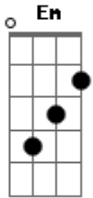

Forrozão Baby Som - Pertinho de Você

tom:

Intro: C Em Dm G C Em Dm

F G
Pertinho de você

C
Em cada vez que eu te olho

Dm
Meu coração bate sem parar

F G
Eu fico cheia de amooooor

Em G7
Eu fico louca pra amar

C
E já nem sei esconder

Dm
Eu tremo só de te ver me olhar

F G
E finjo não ver vocêêêê
C

E finjo não te gostar

Em Dm
Uh! uh uh uh! uh uh uh uh
G C C7

E finjo não te gostar

F
Eu não vou mais resistir
G Em
Só quero estar ao seu lado
A7 D D7
De que adianta eu viver assim
G G7
Sem ter você... perto de mim

(C Dm F G)

C
E finjo não te gostar

Em Dm
Uh uh uh! uh uh uh uh

G C
E finjo não te gostar

Acordes

© ukulele-chords.com

© ukulele-chords.com

© ukulele-chords.com