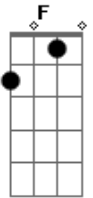

Forrozão Baby Som - Pertinho de Você

tom:

Intro: C Em Dm G C Em Dm

F G
Pertinho de você

C
Em cada vez que eu te olho

Dm
Meu coração bate sem parar

F G
Eu fico cheia de amooooor

Em G7
Eu fico louca pra amar

C
E já nem sei esconder

Dm
Eu tremo só de te ver me olhar

F G
E finjo não ver vocêêêê
C

E finjo não te gostar

Em Dm
Uh! uh uh uh! uh uh uh uh
G C C7

E finjo não te gostar

F
Eu não vou mais resistir
G Em
Só quero estar ao seu lado
A7 D D7
De que adianta eu viver assim
G G7
Sem ter você... perto de mim

(C Dm F G)

C
E finjo não te gostar

Em Dm
Uh uh uh! uh uh uh uh

G C
E finjo não te gostar

Acordes

© ukulele-chords.com