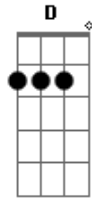

© ukulele-chords.com