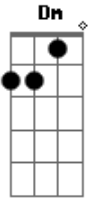

Forrozão Baby Som - Pertinho de Você

tom:

Intro: C Em Dm G C Em Dm

F G
Pertinho de você

C
Em cada vez que eu te olho

Dm
Meu coração bate sem parar

F G
Eu fico cheia de amooooor

Em G7
Eu fico louca pra amar

C
E já nem sei esconder

Dm
Eu tremo só de te ver me olhar

F G
E finjo não ver vocêêêê
C

E finjo não te gostar

Em Dm
Uh! uh uh uh! uh uh uh uh
G C C7

E finjo não te gostar

F
Eu não vou mais resistir
G Em
Só quero estar ao seu lado
A7 D D7
De que adianta eu viver assim
G G7
Sem ter você... perto de mim

(C Dm F G)

C
E finjo não te gostar

Em Dm
Uh uh uh! uh uh uh uh

G C
E finjo não te gostar

Acordes

© ukulele-chords.com

© ukulele-chords.com

© ukulele-chords.com