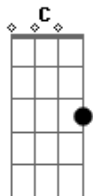

© ukulele-chords.com