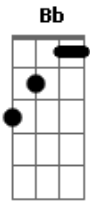

© ukulele-chords.com