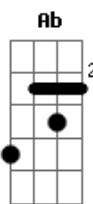

© ukulele-chords.com