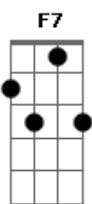

Forrozão Baby Som - Paixão Proibida

tom:

Intro: Gm Eb F
Gm Eb F7

Gm Eb F Gm
Energia desejo e magia aaah

Bb F Gm
Eu tenho uma paixão que é escondida
Bb Eb F
Pois não é que essa paixão é proibida
Bb F Gm
Eu fico louca quando não posso te ver
Bb Eb F

Já não posso mais ficar longe de você

Eb F G7
Porque que é eu fui amar alguém assim
Eb Cm7 Ab F
Pois eu sabia que você era de outra
Bb F Gm
Eu tenho medo que alguém venha descobrir
Eb Cm7 F7
O nosso caso o nosso amor o nosso jogo

Gm Eb F
Energia desejo e magia
Gm Eb F
Energia desejo e magia
Gm Dm Eb F
Você e deu o mundo inteiro de prazer

Acordes

© ukulele-chords.com

© ukulele-chords.com

© ukulele-chords.com

© ukulele-chords.com

© ukulele-chords.com