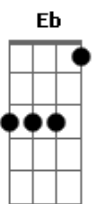

© ukulele-chords.com