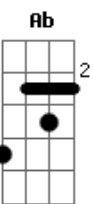

© ukulele-chords.com