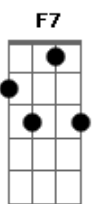

© ukulele-chords.com