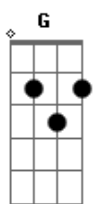

Forró Sotaque Bacana - Os Maus Estão Preso Na Escuridão

Tom: G

Quem chama os outros de desgraça está xingando a si mesmo

Não sabe o mal que está fazendo dentro do seu peito

Vai leva uma flechada do guerreiro

Os maus olha sem piedade para o seu proximo

Os maus serão castigado pelo seu proprio odio

O homem cruel destroi a si proprio

O comediante entrará em despresão

só sair bobagem do seu coração

D G D
A tollice e enganação
G C
A lingua sinceria permanece para sempre
D G D
O conhecimento e facil para o inteligente
D G D
Os tolos só dizem coisas indecentes
G Am
Os maus estão preso na escuridão
D G D
A sua mente não tem luz não
G Am
O sorriso pode esconder a tristeza e a dor
D G
Quando a alegria vai embora a tristeza já chegou

Acordes

© ukulele-chords.com