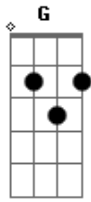

Forró Sotaque Bacana - Nunca Vi Um Justo Desamparado

Tom: C

Am G
A tempestade está sobre os maus
F E
O pensamento do ímpio é imoral
Am G
Deus castiga duramente o infiel
F E
O rebelde será pego por um carrasco cruel
Am G
A balança enganosa é abominação
F E

Os tontos vivem na escuridão
Am G
Que a oração dos maus seja considerada como pecado
F E A
O ressentimento destrói o insensato
D A
A natureza do perverso é pecado
E A
O zombador é desprezado
D A
Nunca vir um justo desamparado
E A
E nem correto envergonhado

Acordes

© ukulele-chords.com

© ukulele-chords.com

© ukulele-chords.com

© ukulele-chords.com

© ukulele-chords.com

© ukulele-chords.com

© ukulele-chords.com