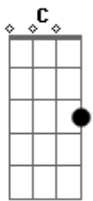

© ukulele-chords.com