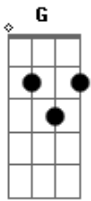

Forró Sotaque Bacana - A Vida Vai Se Acabar

Tom: G

Dm **Dm** **A**
Quando tu ficar velho, tu vai ficar é fraco

Dm
Não terá mas vigor nos teus braços

Dm
As tuas pernas, começarão a tremer

Dm
E até caminhar será perigoso pra você

Dm
Você ficará surdo, não ouvirá direito

Os seus cabelos ficará branco como um

Dm **D7**

Enfeito

Os dentes cairão e sobrarão **Gm** **C** tão poucos **F**
Dm Das coisas da Vida você perderá o **Gm** **A**

Gosto **D**

A Vida vai se acabar, vai se acabar **D**

O nosso corpo para o pó voltará **D**

A Vida vai se acabar, vai se acabar **D**

Foi tudo ilusão no coração **D**

A Vida vai se acabar, vai se acabar **A**

Perdeu **D**

O nosso Espírito voltará para Deus **A** **D**

Acordes

© ukulele-chords.com