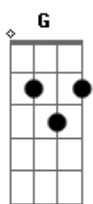

Forró Sotaque Bacana - A Luz é Melhor Que a Escuridão

Tom: G

G
Que serviço cansativo e esse que Deus nos deu D
Am C G
D
O que acontece já aconteceu, não há mais novidade
G D D Am
G D Em nossa
atividade
G
Estão revolve me diverte e goza os prazeres da vida D
Am C G
D
Do riso nasce tolice, e o prazer não serve pra nada
G D

Estão descobri o que e ser sábio e o que ser tolo

Am
Os sábios sabem para onde está indo G G7
Mas andam na escuridão os tolos
C Em C G
Cheguei a compreender que a sabedoria, e melhor que a tolice
Am D G G7
Assim como a luz e melhor que a escuridão
D C
Mas Deus faz com o que os maus se atrapalhem
G Em Am D
G
Economize e ajunte de montão, para dar pra quem ele ama de
coração

Acordes

© ukulele-chords.com