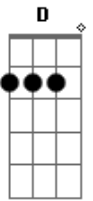

# Forró Real - Roda Gigante

tom:

Intro: C Em D Em

C Em D  
 Juro que minha intenção não era magoar você  
 C Em D  
 Falei da boca pra fora pra você sumir de mim  
 C Em D  
 Faria tudo de novo pra você ficar aqui  
 C Em D  
 Vem pra mim, vem me amar, vem depressa

C Em D  
 Ai ai do meu coração se você não voltar atrás  
 C Em D  
 Ando calado sofrendo e chorando por tu demais  
 C Em D  
 Só você completa a parte que completa a minha paz  
 C Em D  
 Vem pra mim, vem me amar, vem depressa

## Acordes

© ukulele-chords.com

© ukulele-chords.com

© ukulele-chords.com

© ukulele-chords.com

C Em D  
 Você diz que sem mim não sofre (só que não)  
 C Em D  
 Esse mundo é uma roda gigante  
 C D  
 Você diz que sem mim não sofre  
 Am  
 Só que agora eu estou por cima  
 Em C D C  
 E não vou ter pena de você  
 ( Em C D )  
 ( Em C D )