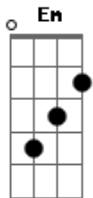

Forró Real - Roda Gigante

tom:

Intro: C Em D Em

C Em D
 Juro que minha intenção não era magoar você
 C Em D
 Falei da boca pra fora pra você sumir de mim
 C Em D
 Faria tudo de novo pra você ficar aqui
 C Em D
 Vem pra mim, vem me amar, vem depressa

C Em D
 Ai ai do meu coração se você não voltar atrás
 C Em D
 Ando calado sofrendo e chorando por tu demais
 C Em D
 Só você completa a parte que completa a minha paz
 C Em D
 Vem pra mim, vem me amar, vem depressa

Acordes

© ukulele-chords.com

© ukulele-chords.com

© ukulele-chords.com

© ukulele-chords.com

C Em D
 Você diz que sem mim não sofre (só que não)
 C Em D
 Esse mundo é uma roda gigante
 C D
 Você diz que sem mim não sofre
 Am
 Só que agora eu estou por cima
 Em C D C
 E não vou ter pena de você
 (Em C D)
 (Em C D)