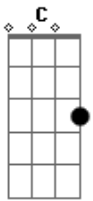

# Forró Real - Roda Gigante

tom:

Intro: C Em D Em

C Em D  
 Juro que minha intenção não era magoar você  
 C Em D  
 Falei da boca pra fora pra você sumir de mim  
 C Em D  
 Faria tudo de novo pra você ficar aqui  
 C Em D  
 Vem pra mim, vem me amar, vem depressa

C Em D  
 Ai ai do meu coração se você não voltar atrás  
 C Em D  
 Ando calado sofrendo e chorando por tu demais  
 C Em D  
 Só você completa a parte que completa a minha paz  
 C Em D  
 Vem pra mim, vem me amar, vem depressa

## Acordes

© ukulele-chords.com

© ukulele-chords.com

© ukulele-chords.com

© ukulele-chords.com

C Em D  
 Você diz que sem mim não sofre (só que não)  
 C Em D  
 Esse mundo é uma roda gigante  
 C D  
 Você diz que sem mim não sofre  
 Am  
 Só que agora eu estou por cima  
 Em C D C  
 E não vou ter pena de você  
 ( Em C D )  
 ( Em C D )