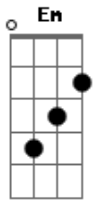

# Forró Real - Roda Gigante

tom:

Intro: C Em D Em

C Em D  
 Juro que minha intenção não era magoar você  
 C Em D  
 Falei da boca pra fora pra você sumir de mim  
 C Em D  
 Faria tudo de novo pra você ficar aqui  
 C Em D  
 Vem pra mim, vem me amar, vem depressa

C Em D  
 Ai ai do meu coração se você não voltar atrás  
 C Em D  
 Ando calado sofrendo e chorando por tu demais  
 C Em D  
 Só você completa a parte que completa a minha paz  
 C Em D  
 Vem pra mim, vem me amar, vem depressa

## Acordes

© ukulele-chords.com

© ukulele-chords.com

© ukulele-chords.com

© ukulele-chords.com

C Em D  
 Você diz que sem mim não sofre (só que não)  
 C Em D  
 Esse mundo é uma roda gigante  
 C D  
 Você diz que sem mim não sofre  
 Am  
 Só que agora eu estou por cima  
 Em C D C  
 E não vou ter pena de você  
 ( Em C D )  
 ( Em C D )