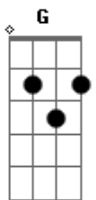

Forró Pegado - Vai a Pé Que Eu Vou de Carro

Tom: D

Intro: 4x: Bm G D A

Ele era ^{Bm} mala, ^G espalhava
 Por ai que era ^D ricão
 Gostosão e cheio de ^A carrão
 Ia pra ^{Bm} farra e ^G dava uma de
 Playboy pra ^D mulherada
 Tirando a ^A onda meu irmão

^{Bm} Ele só tomava uísque
^G Tinha pinta de ^D barão
^D Seu relógio era ^A importado
^A E de ouro era o ^{Bm} cordão
^{Bm} Só queria gata ^G massa
^G Pra chamar muita ^D atenção
^D O carrão ia ^A lotado
^A Quase encostando no ^D chão

^{Bm} ^G Vai a pé que eu vou de ^D carro
 Vai a pé que eu vou de ^D carro
 Vai ^A otário, vai a pé que eu vou de ^{Bm} carro

Vai a pé que eu vou de ^G carro
 Vai a pé que eu vou de ^D carro
 Vai ^A vai, vai ^D correndo atrás

^{Bm} ^G Vai a pé que eu vou de ^D carro
 Vai a pé que eu vou de ^D carro
 Vai ^A otário, vai a pé que eu vou de ^{Bm} carro
 (^{Bm} ^G ^D ^A)

Acordes

© ukulele-chords.com

© ukulele-chords.com

© ukulele-chords.com