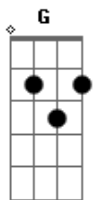

Forró Pegado - Vai a Pé Que Eu Vou de Carro

Tom: D

Intro: 4x: Bm G D A

Ele era ^{Bm} mala, ^G espalhava
 Por ai que era ^D ricão
 Gostosão e cheio de ^A carrão
 Ia pra ^{Bm} farra e ^G dava uma de
 Playboy pra ^D mulherada
 Tirando a ^A onda meu irmão

^{Bm} Ele só tomava uísque
^G Tinha pinta de ^D barão
^D Seu relógio era ^A importado
^A E de ouro era o ^{Bm} cordão
^{Bm} Só queria gata ^G massa
^G Pra chamar muita ^D atenção
^D O carrão ia ^A lotado
^A Quase encostando no ^D chão

^{Bm} ^G Vai a pé que eu vou de ^D carro
 Vai a pé que eu vou de ^D carro
 Vai ^A otário, vai a pé que eu vou de ^{Bm} carro

Vai a pé que eu vou de ^G carro
 Vai a pé que eu vou de ^D carro
 Vai ^A vai, vai correndo ^D atrás

^{Bm} ^G Vai a pé que eu vou de ^D carro
 Vai a pé que eu vou de ^D carro
 Vai ^A otário, vai a pé que eu vou de ^{Bm} carro
 (^{Bm} ^G ^D ^A)

Acordes

© ukulele-chords.com

© ukulele-chords.com

© ukulele-chords.com