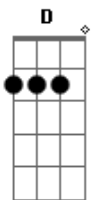

Forró Pegado - Vai a Pé Que Eu Vou de Carro

Tom: D

Intro: 4x: Bm G D A

Ele era ^{Bm} mala, ^G espalhava
Por ai que era ^D ricão
Gostosão e cheio de ^A carrão
Ia pra ^{Bm} farra e ^G dava uma de
Playboy pra ^D mulherada
Tirando a ^A onda meu irmão

^{Bm} Ele só tomava uísque
^G Tinha pinta de ^D barão
^D Seu relógio era ^A importado
^A E de ouro era o ^{Bm} cordão
^{Bm} Só queria gata ^G massa
^G Pra chamar muita ^D atenção
^D O carrão ia ^A lotado
^A Quase encostando no ^D chão

^{Bm} ^G ^D Vacilou, a blitz ^A pegou
Tava ^{Bm} charlando com o ^D dinheiro
Da ^G prestação do ^D carro

Se ^A ferrou, quando o ^{Bm} carro ^D passou
Levou as ^A gatas de ^{Bm} carona
Elas ^{Bm} disseram seu ^D otário

^{Bm} ^G ^D Vacilou, a blitz ^A pegou
Tava ^A charlando com o ^{Bm} dinheiro
Da ^{Bm} prestação do ^D carro
Se ^G ferrou, quando o ^D carro ^A passou
Levou as ^A gatas de ^{Bm} carona
Elas ^{Bm} disseram seu ^D otário

^{Bm} ^G Vai a pé que eu vou de ^D carro
Vai a pé que eu vou de ^D carro
Vai ^A otário, vai a pé que eu vou de ^{Bm} carro

Vai a pé que eu vou de ^G carro
Vai a pé que eu vou de ^D carro
Vai ^A vai, vai correndo ^D atrás

^{Bm} ^G Vai a pé que eu vou de ^D carro
Vai a pé que eu vou de ^D carro
Vai ^A otário, vai a pé que eu vou de ^{Bm} carro
(^{Bm} ^G ^D ^A)

Acordes

© ukulele-chords.com