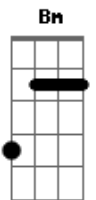

© ukulele-chords.com