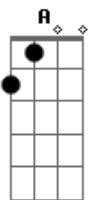

Forró Pegado - Vai a Pé Que Eu Vou de Carro

Tom: D

Intro: 4x: Bm G D A

Ele era ^{Bm} mala, ^G espalhava
 Por ai que era ^D ricão
 Gostosão e cheio de ^A carrão
 Ia pra ^{Bm} farra e ^G dava uma de
 Playboy pra ^D mulherada
 Tirando a ^A onda meu irmão

^{Bm} ^G Vai a pé que eu vou de ^D carro
 Vai a pé que eu vou de ^D carro
 Vai ^A otário, vai a pé que eu vou de ^{Bm} carro
 (^{Bm} ^G ^D ^A)

Acordes

© ukulele-chords.com

© ukulele-chords.com

© ukulele-chords.com