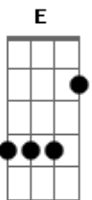

Forró Noda De Caju - Sem Você

tom:

G

Intro: Gbm E
Gbm E
A E Gbm

Gbm E
Eu escuto os rumores que vinheram me dizer
Gbm E
Que você partiu pra longe sem adeus
Gbm E
Houve vezes em que a vida ela quis nos separar
Gbm E
Aguentei então as brigas por te amar

A E Gbm D
Sem você, não vou mais viver
A E Gbm
Sem você, eu sei que vou sofrer

Gbm E
Vivo em busca de caminhos onde eu possa te encontrar
Gbm E
Pisei em lamas e espinhos por te amar
Gbm E
Sei que o tempo não apaga as marcas que ficou
Gbm E

Acordes

© ukulele-chords.com

© ukulele-chords.com

© ukulele-chords.com

© ukulele-chords.com

© ukulele-chords.com

De um amor barra pesada que acabou!

A E Gbm D
Sem você, não vou mais viver
A E Gbm D
Sem você, eu sei que vou sofrer
A E Gbm D
Sem você, não vou mais viver
A E Gbm Gbm E
Sem você, eu sei que vou sofrer

D A E Gbm
Eu não sei porque não acreditei você me abandonou
A E
Me fez tão só fugiu de mim por outro amor
D A E Gbm
Sei que meu coração não vai suportar te ver em cada olhar
A
Eu sou assim, te quero em fim
D E
Eu sou assim, te espero enfim você voltar
Gbm E
Sem você eeeeeeeeeeee eeeee
[Solo] Gbm E (4x)