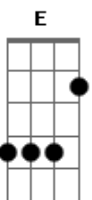

# Forró Noda De Caju - Sem Você

tom:

G

Intro: Gbm E  
Gbm E  
A E Gbm

Gbm E  
Eu escuto os rumores que vinheram me dizer  
Gbm E  
Que você partiu pra longe sem adeus  
Gbm E  
Houve vezes em que a vida ela quis nos separar  
Gbm E  
Aguentei então as brigas por te amar

A E Gbm D  
Sem você, não vou mais viver  
A E Gbm  
Sem você, eu sei que vou sofrer

Gbm E  
Vivo em busca de caminhos onde eu possa te encontrar  
Gbm E  
Pisei em lamas e espinhos por te amar  
Gbm E  
Sei que o tempo não apaga as marcas que ficou  
Gbm E

## Acordes

© ukulele-chords.com

© ukulele-chords.com

© ukulele-chords.com

© ukulele-chords.com

© ukulele-chords.com

De um amor barra pesada que acabou!

A E Gbm D  
Sem você, não vou mais viver  
A E Gbm D  
Sem você, eu sei que vou sofrer  
A E Gbm D  
Sem você, não vou mais viver  
A E Gbm Gbm E  
Sem você, eu sei que vou sofrer

D A E Gbm  
Eu não sei porque não acreditei você me abandonou  
A E  
Me fez tão só fugiu de mim por outro amor  
D A E Gbm  
Sei que meu coração não vai suportar te ver em cada olhar  
A  
Eu sou assim, te quero em fim  
D E  
Eu sou assim, te espero enfim você voltar  
Gbm E  
Sem você eeeeeeeeeeee eeeee  
[Solo] Gbm E (4x)