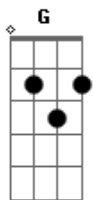

Forró Noda De Caju - Sem Você

tom:

G

Intro: Gbm E
Gbm E
A E Gbm

Gbm E
Eu escuto os rumores que vinheram me dizer
Gbm E
Que você partiu pra longe sem adeus
Gbm E
Houve vezes em que a vida ela quis nos separar
Gbm E
Aguentei então as brigas por te amar

A E Gbm D
Sem você, não vou mais viver
A E Gbm
Sem você, eu sei que vou sofrer

Gbm E
Vivo em busca de caminhos onde eu possa te encontrar
Gbm E
Pisei em lamas e espinhos por te amar
Gbm E
Sei que o tempo não apaga as marcas que ficou
Gbm E

Acordes

© ukulele-chords.com