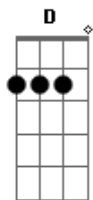

Forró Noda De Caju - Sem Você

tom:

G

Intro: Gbm E
Gbm E
A E Gbm

Gbm E
Eu escuto os rumores que vinheram me dizer
Gbm E
Que você partiu pra longe sem adeus
Gbm E
Houve vezes em que a vida ela quis nos separar
Gbm E
Aguentei então as brigas por te amar

A E Gbm D
Sem você, não vou mais viver
A E Gbm
Sem você, eu sei que vou sofrer

Gbm E
Vivo em busca de caminhos onde eu possa te encontrar
Gbm E
Pisei em lamas e espinhos por te amar
Gbm E
Sei que o tempo não apaga as marcas que ficou
Gbm E

Acordes

© ukulele-chords.com

© ukulele-chords.com

© ukulele-chords.com

© ukulele-chords.com

© ukulele-chords.com

De um amor barra pesada que acabou!

A E Gbm D
Sem você, não vou mais viver
A E Gbm D
Sem você, eu sei que vou sofrer
A E Gbm D
Sem você, não vou mais viver
A E Gbm Gbm E
Sem você, eu sei que vou sofrer

D A E Gbm
Eu não sei porque não acreditei você me abandonou
A E
Me fez tão só fugiu de mim por outro amor
D A E Gbm
Sei que meu coração não vai suportar te ver em cada olhar
A
Eu sou assim, te quero em fim
D E
Eu sou assim, te espero enfim você voltar
Gbm E
Sem você eeeeeeeeeeee eeeee
[Solo] Gbm E (4x)