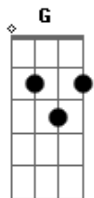

© ukulele-chords.com