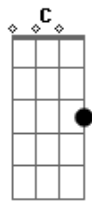

© ukulele-chords.com