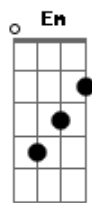

© ukulele-chords.com