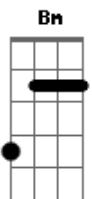

Forró Mel com Cana - Noite Estrelada

tom:

Intro: D A Gb Bm
 D A D
 D A Gb Bm
 D A D

D A
 Era uma noite estrelada
 Gb Bm
 Quando tudo começou
 A D
 Você me olhava sem disfarçar

D A
 Meus olhos brilhavam como as estrelas
 Gb Bm
 Meu coração batia sem parar
 D A
 Em meus pensamentos eu pedia pra Deus
 D
 Que você me chamasse para dançar

D A
 Aos poucos você foi se aproximando
 Gb Bm
 Quando eu me deparei

Acordes

© ukulele-chords.com

© ukulele-chords.com

© ukulele-chords.com

© ukulele-chords.com

A D
 Em seus braços já estava

[Refrão]