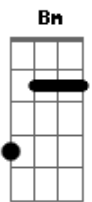

# Forró Mel com Cana - Noite Estrelada

tom:

Intro: D A Gb Bm  
 D A D  
 D A Gb Bm  
 D A D

D A  
 Era uma noite estrelada  
 Gb Bm  
 Quando tudo começou  
 A D  
 Você me olhava sem disfarçar

D A  
 Meus olhos brilhavam como as estrelas  
 Gb Bm  
 Meu coração batia sem parar  
 D A  
 Em meus pensamentos eu pedia pra Deus  
 D  
 Que você me chamasse para dançar

## Acordes

© ukulele-chords.com

© ukulele-chords.com

© ukulele-chords.com

© ukulele-chords.com

A D  
 Em seus braços já estava

[Refrão]

D A  
 A lua foi testemunha desse nosso amor  
 Gb Bm  
 As estrelas foram cúmplices do que aconteceu  
 D A  
 Foi bom enquanto durou  
 D  
 Passar esse tempo junto com você