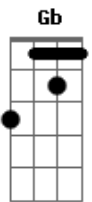

# Forró Mel com Cana - Noite Estrelada

tom:

Intro: D A Gb Bm  
 D A D  
 D A Gb Bm  
 D A D

D A  
 Era uma noite estrelada  
 Gb Bm  
 Quando tudo começou  
 A D  
 Você me olhava sem disfarçar

D A  
 Meus olhos brilhavam como as estrelas  
 Gb Bm  
 Meu coração batia sem parar  
 D A  
 Em meus pensamentos eu pedia pra Deus  
 D  
 Que você me chamasse para dançar

D A  
 Aos poucos você foi se aproximando  
 Gb Bm  
 Quando eu me deparei

## Acordes

© ukulele-chords.com

© ukulele-chords.com

© ukulele-chords.com

© ukulele-chords.com

A D  
 Em seus braços já estava

[Refrão]

D A  
 A lua foi testemunha desse nosso amor  
 Gb Bm  
 As estrelas foram cúmplices do que aconteceu  
 D A  
 Foi bom enquanto durou  
 D  
 Passar esse tempo junto com você