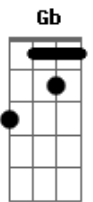

Forró Mel com Cana - Noite Estrelada

tom:

Intro: D A Gb Bm
 D A D
 D A Gb Bm
 D A D

D A
 Era uma noite estrelada
 Gb Bm
 Quando tudo começou
 A D
 Você me olhava sem disfarçar

D A
 Meus olhos brilhavam como as estrelas
 Gb Bm
 Meu coração batia sem parar
 D A
 Em meus pensamentos eu pedia pra Deus
 D
 Que você me chamasse para dançar

D A
 Aos poucos você foi se aproximando
 Gb Bm
 Quando eu me deparei

Acordes

© ukulele-chords.com

© ukulele-chords.com

© ukulele-chords.com

© ukulele-chords.com

A D
 Em seus braços já estava

[Refrão]