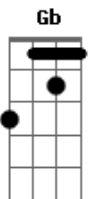

Forró Mel com Cana - Noite Estrelada

tom:

Intro: D A Gb Bm
 D A D
 D A Gb Bm
 D A D

D A
 Era uma noite estrelada
 Gb Bm
 Quando tudo começou
 A D
 Você me olhava sem disfarçar

D A
 Meus olhos brilhavam como as estrelas
 Gb Bm
 Meu coração batia sem parar
 D A
 Em meus pensamentos eu pedia pra Deus
 D
 Que você me chamasse para dançar

D A
 Aos poucos você foi se aproximando
 Gb Bm
 Quando eu me deparei

Acordes

© ukulele-chords.com

© ukulele-chords.com

© ukulele-chords.com

© ukulele-chords.com

A D
 Em seus braços já estava

[Refrão]