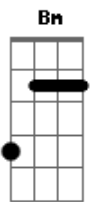

Forró Mel com Cana - Noite Estrelada

tom:

Intro: D A Gb Bm
 D A D
 D A Gb Bm
 D A D

D A
 Era uma noite estrelada
 Gb Bm
 Quando tudo começou
 A D
 Você me olhava sem disfarçar

D A
 Meus olhos brilhavam como as estrelas
 Gb Bm
 Meu coração batia sem parar
 D A
 Em meus pensamentos eu pedia pra Deus
 D
 Que você me chamasse para dançar

D A
 Aos poucos você foi se aproximando
 Gb Bm
 Quando eu me deparei

Acordes

© ukulele-chords.com

© ukulele-chords.com

© ukulele-chords.com

© ukulele-chords.com

A D
 Em seus braços já estava

[Refrão]