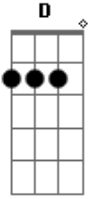

© ukulele-chords.com