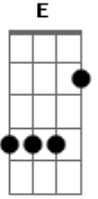

© ukulele-chords.com