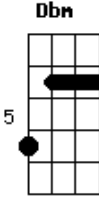

© ukulele-chords.com