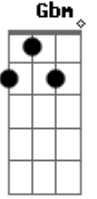

Forró Maior - Dor de Saudade

tom:

A

A

D

A

D

Ele se zangou e partiu no primeiro avião

Quase morri de tristeza, amor e paixão

Chords: Gbm Dbm D E A

A lembrança da felicidade, presente na solidão

Chords: Gbm Dbm D E A

Eu senti uma dor de saudade, partindo o meu coração

Chords: A D A D

Como um barco num rio sem velas, os outros se atrasam

Chords: A D E

Como um pássaro ferido na ponta da asa

Chords: Gbm Dbm D E A

Telefone dizendo te amo, mais tarde ele voltou pra casa

Acordes

© ukulele-chords.com

© ukulele-chords.com

© ukulele-chords.com

© ukulele-chords.com

© ukulele-chords.com