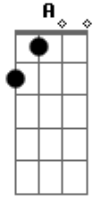

Forró Maior - Dor de Saudade

tom:

A

A

D

A

D

Ele se zangou e partiu no primeiro avião

Quase morri de tristeza, amor e paixão

Chords: Gbm Dbm D E A

A lembrança da felicidade, presente na solidão

Chords: Gbm Dbm D E A

Eu senti uma dor de saudade, partindo o meu coração

Chords: A D A D

Como um barco num rio sem velas, os outros se atrasam

Chords: A D E

Como um pássaro ferido na ponta da asa

Chords: Gbm Dbm D E A

Telefone dizendo te amo, mais tarde ele voltou pra casa

Acordes

© ukulele-chords.com