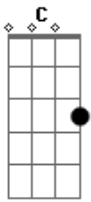

Forró Lunar - Simples Assim

Tom: C

(intro) C Bm Am G Eb G C Em D

G C Em D
Grão de areia no deserto
G C Em D
Sem você aqui por perto
G C
Meu mundo fica incerto
Em D
Sem juízo, sem valor
Bm
Como um verão sem calor
C Bm Am G Eb D G

Eu fico triste sem você (2x)

F Bb
Amor, uma palavra tão pequena
F Bb
Para um sentimento tão intenso
F Bb
É só no teu sorriso que eu penso
F Bb G
Nequinha eu faço tudo pra ganhar o teu amor
C G
Bate forte o coração
C G Am
Invade o rio, busca o mar
C Bm Am G Eb D G
O meu desejo é só de amar assim

Acordes

© ukulele-chords.com