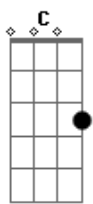

Forró Lunar - Simples Assim

Tom: C

(intro) C Bm Am G Eb G C Em D

G C Em D
Grão de areia no deserto
G C Em D
Sem você aqui por perto
G C
Meu mundo fica incerto
Em D
Sem juízo, sem valor
Bm
Como um verão sem calor
C Bm Am G Eb D G

Eu fico triste sem você (2x)

F Bb
Amor, uma palavra tão pequena
F Bb
Para um sentimento tão intenso
F Bb
É só no teu sorriso que eu penso
F Bb G
Nequinha eu faço tudo pra ganhar o teu amor
C G
Bate forte o coração
C G Am
Invade o rio, busca o mar
C Bm Am G Eb D G
O meu desejo é só de amar assim

Acordes

© ukulele-chords.com