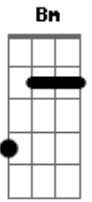

© ukulele-chords.com