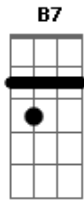

© ukulele-chords.com