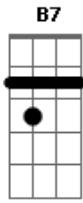

© ukulele-chords.com