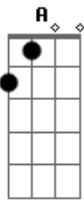

Forró Lunar - Diluá

Tom: E

E

(E A E B7)

Diluá, diluá
Sua vida na minha diluá
Diluá, diluá
Como a chuva na terra dilua

Num pedaço do céu azul
Céu azul da cor do mar
Mar de rosas, de sonhos de luz

Luz que brilha no teu olhar

Diluá, diluá
Sua vida na minha diluá
Diluá, diluá
Como a chuva na terra diluá
Diluá, diluá
Teus sonhos na vida diluá
Diluá, diluá
O dia na noite de lua

Como o orvalho que molha o chão
Como a planta que nasce de lá
Seu amor rega o meu coração
Seu amor faz minha mente voar

Acordes

© ukulele-chords.com

© ukulele-chords.com

© ukulele-chords.com