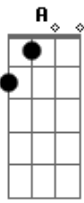

Forró Lunar - Diluá

Tom: **E**

E

(**E A E B7**)

Diluá, diluá
Sua vida na minha diluá
Diluá, diluá
Como a chuva na terra dilua

Num pedaço do céu azul
Céu azul da cor do mar
Mar de rosas, de sonhos de luz

Luz que brilha no teu olhar

Diluá, diluá
Sua vida na minha diluá
Diluá, diluá
Como a chuva na terra diluá
Diluá, diluá
Teus sonhos na vida diluá
Diluá, diluá
O dia na noite de lua

Como o orvalho que molha o chão
Como a planta que nasce de lá
Seu amor rega o meu coração
Seu amor faz minha mente voar

Acordes

© ukulele-chords.com

© ukulele-chords.com

© ukulele-chords.com