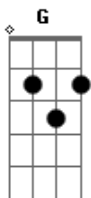

© ukulele-chords.com