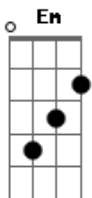

© ukulele-chords.com