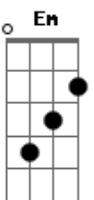

© ukulele-chords.com

© ukulele-chords.com