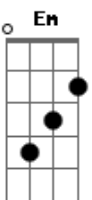

© ukulele-chords.com