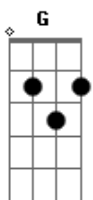

© ukulele-chords.com

© ukulele-chords.com