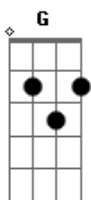

© ukulele-chords.com