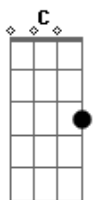

Forró Dos Plays - Trem da Saudade

tom:

Intro: Am F Dm G

C Em
Quando a gente perde um grande amor
Gm C
É que se dá real valor ao amor
C Em
Quando o amor da gente vai embora
Gm Am
Acaba a poesia a gente chora no canto
Am C F
Triste magoado, tendo a sensação que deixou de ser amado
F G
Já não me importo quando a gente não sabe o que é amar...
C Em
Eu quero que você regresse amor
Gm C
Pra alegrar meus dias tristes
C Em Gm Am
Pois minha poesia sem você, é insensata e não existe

Em
São teus olhos que alegam as palavras
C F
O seu sorriso que inunda a minha alma
F G
Teu semblante sereníssimo de amor...
Am
E o trem partiu junto com o pôr-do-sol
F Dm
Tua sombra na janela já não existia mais
Dm G
Até as plantas do jardim secaram...
Am
E o trem partiu junto com o pôr-do-sol
F Dm
Tua sombra na janela já não existia mais
Dm E
Até as plantas do jardim secaram...
[Fim] Am F Dm G

Acordes

© ukulele-chords.com