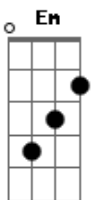

© ukulele-chords.com