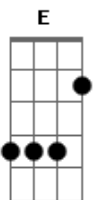

© ukulele-chords.com