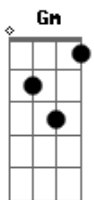

© ukulele-chords.com