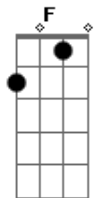

Forró do Muído - Serrote

Tom: F

Dm
Passa o serrote
A **Dm**
Reco reco reco rote rote [4x]

Dm **A**
Esse cara é um perigo
Dm
Fala demais.

A
E diz que é meu amigo
Dm
Se liga rapaz [2x]

Dm **A** **Dm**
Quando esse cara aparecer, bota ele pra correr!

Dm

Passa o serrote
A **Dm**
Reco reco reco rote rote [4x]

Dm **A**
Você pede uma cerveja, ele pede um copo
Dm
Mais não quer pagar

A
Fica te esperando pra poder ir embora
Dm
Pra uma carona descolar [2x]

Dm **A** **Dm**
Quando esse cara aparecer, bota ele pra correr!

Dm
Passa o serrote
A **Dm**
Reco reco reco rote rote [4x]

Acordes

© ukulele-chords.com

© ukulele-chords.com

© ukulele-chords.com