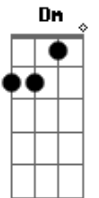

Forró do Muído - Serrote

Tom: F

Dm
Passa o serrote
A **Dm**
Reco reco reco rote rote [4x]

Dm **A**
Esse cara é um perigo
Dm
Fala demais.

A
E diz que é meu amigo
Dm
Se liga rapaz [2x]

Dm **A** **Dm**
Quando esse cara aparecer, bota ele pra correr!

Dm

Passa o serrote
A **Dm**
Reco reco reco rote rote [4x]

Dm **A**
Você pede uma cerveja, ele pede um copo
Dm
Mais não quer pagar

A
Fica te esperando pra poder ir embora
Dm
Pra uma carona descolar [2x]

Dm **A** **Dm**
Quando esse cara aparecer, bota ele pra correr!

Dm
Passa o serrote
A **Dm**
Reco reco reco rote rote [4x]

Acordes

© ukulele-chords.com

© ukulele-chords.com

© ukulele-chords.com