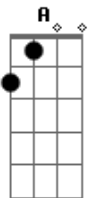

Dm

Passa o serrote
A **Dm**
Reco reco reco rote rote [4x]

Dm **A**
Você pede uma cerveja, ele pede um copo
Dm
Mais não quer pagar

A
Fica te esperando pra poder ir embora
Dm
Pra uma carona descolar [2x]

Dm **A** **Dm**
Quando esse cara aparecer, bota ele pra correr!

Dm
Passa o serrote
A **Dm**
Reco reco reco rote rote [4x]

Acordes

© ukulele-chords.com

© ukulele-chords.com

© ukulele-chords.com