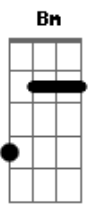

© ukulele-chords.com