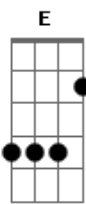

© ukulele-chords.com