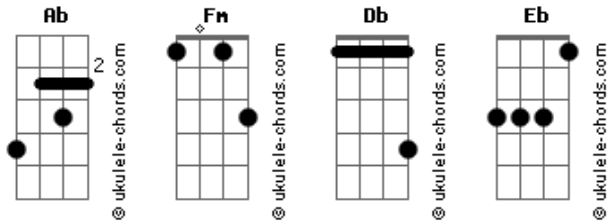

Forró do Muído - Eu Te Puxo e Tu Me Lambe

Tom: Ab

Intro: Fm Ab Fm

Fm Db Ab
Esse cara é bonitinho
Eb Fm
E também muito gostoso
Db Ab
Sabe fazer direitinho
Eb Fm
Quero repetir de novo
Db Ab
Eu vou me melar todinha
Eb Fm
Com aquele Leite Moça
Db Ab
Que é pra ver se ele me lambe...
Eb Fm
Do umbigo até a boca!

Refrão 4x:

Acordes

Db Ab
Eu gostei, eu gostei!
Eb Fm
Eu te puxo e tu me lambe!

Fm Db Ab
Vou puxar esse gatinho
Eb Fm
Pra ele me lamber de novo
Db Ab
Quero ver se ele consegue
Eb Fm
Lamber o meu corpo todo
Db Ab
Eu gostei da brincadeira
Eb Fm
Eu já me melei todinha
Db Ab
Esperando esse gatinho...
Eb Fm
Me dá outra lambidinha!