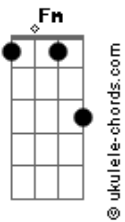

# Forró do Muído - Eu Te Puxo e Tu Me Lambe

Tom: Ab

Intro: Fm Ab Fm

Fm Db Ab  
Esse cara é bonitinho  
Eb Fm  
E também muito gostoso  
Db Ab  
Sabe fazer direitinho  
Eb Fm  
Quero repetir de novo  
Db Ab  
Eu vou me melar todinha  
Eb Fm  
Com aquele Leite Moça  
Db Ab  
Que é pra ver se ele me lambe...  
Eb Fm  
Do umbigo até a boca!

Refrão 4x:

## Acordes

Db Ab  
Eu gostei, eu gostei!  
Eb Fm  
Eu te puxo e tu me lambe!

Fm Db Ab  
Vou puxar esse gatinho  
Eb Fm  
Pra ele me lamber de novo  
Db Ab  
Quero ver se ele consegue  
Eb Fm  
Lamber o meu corpo todo  
Db Ab  
Eu gostei da brincadeira  
Eb Fm  
Eu já me meleí todinha  
Db Ab  
Esperando esse gatinho...  
Eb Fm  
Me dá outra lambidinha!