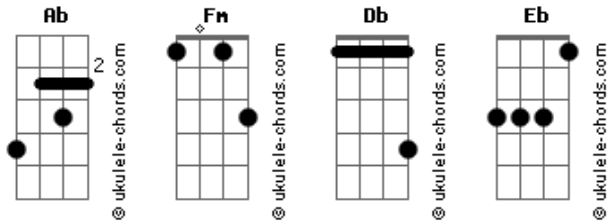

Forró do Muído - Eu Te Puxo e Tu Me Lambe

Tom: Ab

Intro: Fm Ab Fm

Fm Db Ab
Esse cara é bonitinho
Eb Fm
E também muito gostoso
Db Ab
Sabe fazer direitinho
Eb Fm
Quero repetir de novo
Db Ab
Eu vou me melar todinha
Eb Fm
Com aquele Leite Moça
Db Ab
Que é pra ver se ele me lambe...
Eb Fm
Do umbigo até a boca!

Refrão 4x:

Acordes

Db Ab
Eu gostei, eu gostei!
Eb Fm
Eu te puxo e tu me lambe!

Fm Db Ab
Vou puxar esse gatinho
Eb Fm
Pra ele me lamber de novo
Db Ab
Quero ver se ele consegue
Eb Fm
Lamber o meu corpo todo
Db Ab
Eu gostei da brincadeira
Eb Fm
Eu já me meleí todinha
Db Ab
Esperando esse gatinho...
Eb Fm
Me dá outra lambidinha!