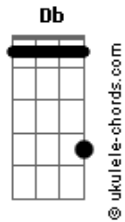

Forró do Muído - Eu Te Puxo e Tu Me Lambe

Tom: Ab

Intro: Fm Ab Fm

Fm Db Ab
Esse cara é bonitinho
Eb Fm
E também muito gostoso
Db Ab
Sabe fazer direitinho
Eb Fm
Quero repetir de novo
Db Ab
Eu vou me melar todinha
Eb Fm
Com aquele Leite Moça
Db Ab
Que é pra ver se ele me lambe...
Eb Fm
Do umbigo até a boca!

Refrão 4x:

Acordes

Db Ab
Eu gostei, eu gostei!
Eb Fm
Eu te puxo e tu me lambe!

Fm Db Ab
Vou puxar esse gatinho
Eb Fm
Pra ele me lamber de novo
Db Ab
Quero ver se ele consegue
Eb Fm
Lamber o meu corpo todo
Db Ab
Eu gostei da brincadeira
Eb Fm
Eu já me meleí todinha
Db Ab
Esperando esse gatinho...
Eb Fm
Me dá outra lambidinha!