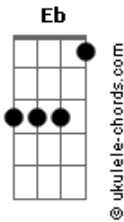

# Forró do Muído - Eu Te Puxo e Tu Me Lambe

Tom: Ab

Intro: Fm Ab Fm

Fm Db Ab  
Esse cara é bonitinho  
Eb Fm  
E também muito gostoso  
Db Ab  
Sabe fazer direitinho  
Eb Fm  
Quero repetir de novo  
Db Ab  
Eu vou me melar todinha  
Eb Fm  
Com aquele Leite Moça  
Db Ab  
Que é pra ver se ele me lambe...  
Eb Fm  
Do umbigo até a boca!

Refrão 4x:

## Acordes

Db Ab  
Eu gostei, eu gostei!  
Eb Fm  
Eu te puxo e tu me lambe!

Fm Db Ab  
Vou puxar esse gatinho  
Eb Fm  
Pra ele me lamber de novo  
Db Ab  
Quero ver se ele consegue  
Eb Fm  
Lamber o meu corpo todo  
Db Ab  
Eu gostei da brincadeira  
Eb Fm  
Eu já me meleí todinha  
Db Ab  
Esperando esse gatinho...  
Eb Fm  
Me dá outra lambidinha!