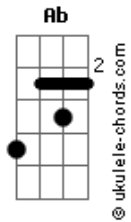

Forró do Muído - Eu Te Puxo e Tu Me Lambe

Tom: Ab

Intro: Fm Ab Fm

Fm Db Ab
Esse cara é bonitinho
Eb Fm
E também muito gostoso
Db Ab
Sabe fazer direitinho
Eb Fm
Quero repetir de novo
Db Ab
Eu vou me melar todinha
Eb Fm
Com aquele Leite Moça
Db Ab
Que é pra ver se ele me lambe...
Eb Fm
Do umbigo até a boca!

Refrão 4x:

Acordes

Db Ab
Eu gostei, eu gostei!
Eb Fm
Eu te puxo e tu me lambe!

Fm Db Ab
Vou puxar esse gatinho
Eb Fm
Pra ele me lamber de novo
Db Ab
Quero ver se ele consegue
Eb Fm
Lamber o meu corpo todo
Db Ab
Eu gostei da brincadeira
Eb Fm
Eu já me meleí todinha
Db Ab
Esperando esse gatinho...
Eb Fm
Me dá outra lambidinha!