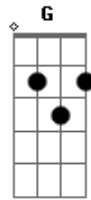

Forró do Muído - Acelera

Tom: C

Participação: Beto Barbosa

Intro: 2x: Am F C G

Am
Acelera
F
Acelera
C
Tira o pé do freio e põe a mão na manivela
Am
Acelera
F
Acelera
C
Tira o pé do freio e põe a mão na manivela

Am
O carro tá lavado
F
Motor acelerado
C
Eu tô na boa
G
Eu to na paz
Am
Eu tô na fé

F C

Só é feliz no amor
G Am
Quem sabe o que quer
F C
Só é feliz no amor
G Am
Quem sabe o que quer

Am
Então vem
F
Então vem
Então vem
C
Então vem
G Am
Você é a cara da riqueza

Am
Então vem
F
Então vem
Então vem
C
Então vem
G Am
Você é a cara da riqueza. (repete)

Acordes

© ukulele-chords.com

© ukulele-chords.com

© ukulele-chords.com

© ukulele-chords.com