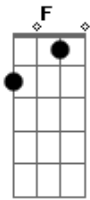

Forró do Muído - Acelera

Tom: C

Participação: Beto Barbosa

Intro: 2x: Am F C G

Am
Acelera
F
Acelera
C
Tira o pé do freio e põe a mão na manivela
Am
Acelera
F
Acelera
C
Tira o pé do freio e põe a mão na manivela

Am
O carro tá lavado
F
Motor acelerado
C
Eu tô na boa
G
Eu to na paz
Am
Eu tô na fé

F C

Só é feliz no amor
G Am
Quem sabe o que quer
F C
Só é feliz no amor
G Am
Quem sabe o que quer

Am
Então vem
F
Então vem
Então vem
C
Então vem
G Am
Você é a cara da riqueza

Am
Então vem
F
Então vem
Então vem
C
Então vem
G Am
Você é a cara da riqueza. (repete)

Acordes

© ukulele-chords.com

© ukulele-chords.com

© ukulele-chords.com

© ukulele-chords.com