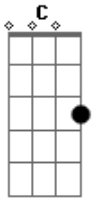

© ukulele-chords.com