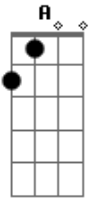

© ukulele-chords.com