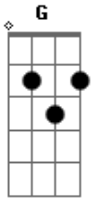

Forró Chapéu de Couro - Estou Aqui Pensando Em Ti

Tom: F

(forma dos acordes no tom de G)

Afinação: D G C F A D

Intro: D G D G

Estou aqui, pensando em ti
 Você deixou, um vazio em mim
 E assim eu ando, pensando em você
 E nessa angústia, eu não sei viver
 Não vou sofrer, não vou chorar

O seu amor, vai me matar

Não consigo ficar
 Sem o teu amor não faz assim
 Volta vem me amar
 Sei que não mereço esse fim
 Não vou sofrer, Não vou chorar
 O seu amor, vai me matar
 (D G D G)

Acordes

© ukulele-chords.com