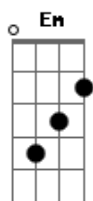

Forró Cavalo de Pau - Me Deixa Louca

Tom: B

m
Intro: Bm Em A D G
Bm G Gb Bm Gb

Bm Em A
Teu olhar me atira na cama, e diz que me ama
D Gb
Imagino loucuras com você

Bm Em7
O teu beijo molhado, ardente de paixão
A D G
No momento envolvente da tua sedução
G A D Gb Bm
To com mania de você, to viciada em você ê ê ê
Em Gb Bm B7 (Gb)

)
Esse amor é uma draga e me deixa louco dependente de você
Bm Em A
Teu olhar me atira na cama, e diz que me ama
D Gb
Imagino loucuras com você

Bm Em7
Travesseiros soltos, roupas pelo chão
A D G
Teus sussurros loucos curtidos de emoção

G A D Gb Bm
To com mania de você to viciado em você ê ê ê
Em Gb Bm B7 (Gb)
)
Esse amor é uma draga e me deixa louco dependente de você

Acordes

© ukulele-chords.com

© ukulele-chords.com

© ukulele-chords.com