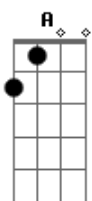

Forró Cavalo de Pau - Me Deixa Louca

Tom: B

m
Intro: Bm Em A D G
Bm G Gb Bm Gb

Bm Em A
Teu olhar me atira na cama, e diz que me ama
D Gb
Imagino loucuras com você

Bm Em7
O teu beijo molhado, ardente de paixão
A D G
No momento envolvente da tua sedução
G A D Gb Bm
To com mania de você, to viciada em você ê ê ê
Em Gb Bm B7 (Gb)

)
Esse amor é uma draga e me deixa louco dependente de você
Bm Em A
Teu olhar me atira na cama, e diz que me ama
D Gb
Imagino loucuras com você

Bm Em7
Travesseiros soltos, roupas pelo chão
A D G
Teus sussurros loucos curtidos de emoção

G A D Gb Bm
To com mania de você to viciado em você ê ê ê
Em Gb Bm B7 (Gb)
)
Esse amor é uma draga e me deixa louco dependente de você

Acordes

© ukulele-chords.com

© ukulele-chords.com

© ukulele-chords.com