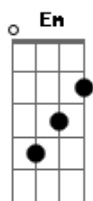

© ukulele-chords.com