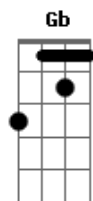

© ukulele-chords.com