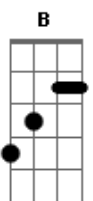

Forró Cavalo de Pau - Me Deixa Louca

Tom: B

m
Intro: Bm Em A D G
Bm G Gb Bm Gb

Bm Em A
Teu olhar me atira na cama, e diz que me ama
D Gb
Imagino loucuras com você

Bm Em7
O teu beijo molhado, ardente de paixão
A D G
No momento envolvente da tua sedução
G A D Gb Bm
To com mania de você, to viciada em você ê ê ê
Em Gb Bm B7 (Gb)

)
Esse amor é uma draga e me deixa louco dependente de você
Bm Em A
Teu olhar me atira na cama, e diz que me ama
D Gb
Imagino loucuras com você

Bm Em7
Travesseiros soltos, roupas pelo chão
A D G
Teus sussurros loucos curtidos de emoção

G A D Gb Bm
To com mania de você to viciado em você ê ê ê
Em Gb Bm B7 (Gb)
)
Esse amor é uma draga e me deixa louco dependente de você

Acordes

© ukulele-chords.com

© ukulele-chords.com

© ukulele-chords.com