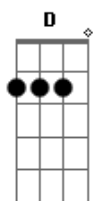

© ukulele-chords.com