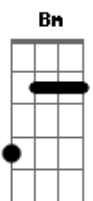

© ukulele-chords.com