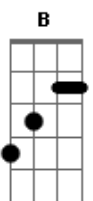

Forró Cavalo de Pau - Me Deixa Louca

Tom: B

m
Intro: Bm Em A D G
Bm G Gb Bm Gb

Bm Em A
Teu olhar me atira na cama, e diz que me ama
D Gb
Imagino loucuras com você

Bm Em7
O teu beijo molhado, ardente de paixão
A D G
No momento envolvente da tua sedução
G A D Gb Bm
To com mania de você, to viciada em você ê ê ê
Em Gb Bm B7 (Gb)

)
Esse amor é uma draga e me deixa louco dependente de você
Bm Em A
Teu olhar me atira na cama, e diz que me ama
D Gb
Imagino loucuras com você

Bm Em7
Travesseiros soltos, roupas pelo chão
A D G
Teus sussurros loucos curtidos de emoção

G A D Gb Bm
To com mania de você to viciado em você ê ê ê
Em Gb Bm B7 (Gb)
)
Esse amor é uma draga e me deixa louco dependente de você

Acordes

© ukulele-chords.com