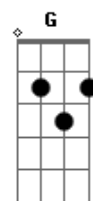

© ukulele-chords.com