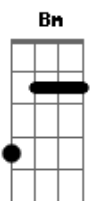

Forró Cavalo de Pau - Me Deixa Louca

Tom: B

m
Intro: Bm Em A D G
Bm G Gb Bm Gb

Bm Em A
Teu olhar me atira na cama, e diz que me ama
D Gb
Imagino loucuras com você

Bm Em7
O teu beijo molhado, ardente de paixão
A D G
No momento envolvente da tua sedução
G A D Gb Bm
To com mania de você, to viciada em você ê ê ê
Em Gb Bm B7 (Gb)

)
Esse amor é uma draga e me deixa louco dependente de você
Bm Em A
Teu olhar me atira na cama, e diz que me ama
D Gb
Imagino loucuras com você

Bm Em7
Travesseiros soltos, roupas pelo chão
A D G
Teus sussurros loucos curtidos de emoção

G A D Gb Bm
To com mania de você to viciado em você ê ê ê
Em Gb Bm B7 (Gb)
)
Esse amor é uma draga e me deixa louco dependente de você

Acordes

© ukulele-chords.com

© ukulele-chords.com

© ukulele-chords.com