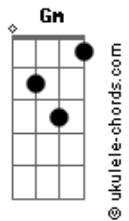

Forró Boys - Gabriela

Tom: Bb
Intro: Bb F Cm Eb Bb F

Assim que a música começa logo após o solo do teclado a guitarra entra completando com esse solo:

Bb Eb Bb F
Sabe, (sabe) que eu sou louco por você.
Bb Eb Bb F
Sabe, (sabe) não consegui te esquecer.
Bb Eb Bb F
Sabe, (sabe) que sem você não sei viver.
Cm Gm F
Você sabia mas fingiu não saber.
Bb Eb Bb F
Sabe, (sabe) que você é minha paixão
Bb Eb Bb F
Sabe, (sabe) você mora no meu coração
Bb Eb Bb F
Sabe, (sabe) fiz tantas loucuras por você
Cm Gm F
Você sabia mas fingiu não saber.
Eb Bb F Bb
Que eu te amo, você sabe mas não liga pra mim
Eb Bb F Bb
Nunca senti por ninguém, um amor tão grande assim
Eb Bb F Bb
Minha sereia, minha fada, minha Cinderela
Eb Bb
Meu charme, minha musa!

C Eb Bb F C Eb Bb F
Gabriela, Gabriela, Gabriela, Gabriela

C Eb Bb F C Eb Bb F

Acordes

Gabriela, Gabriela, Gabriela, Gabriela

2 Solo:

Bb Eb Bb F
Sabe, (sabe) que eu sou louco por você.
Bb Eb Bb F
Sabe, (sabe) não consegui te esquecer.
Bb Eb Bb F
Sabe, (sabe) que sem você não sei viver.
Cm Gm F
Você sabia mas fingiu não saber.
Bb Eb Bb F
Sabe, (sabe) que você é minha paixão
Bb Eb Bb F
Sabe, (sabe) você mora no meu coração
Bb Eb Bb F
Sabe, (sabe) fiz tantas loucuras por você
Cm Gm F
Você sabia mas fingiu não saber.
Eb Bb F Bb
Que eu te amo, você sabe mas não liga pra mim
Eb Bb F Bb
Nunca senti por ninguém, um amor tão grande assim
Eb Bb F Bb
Minha sereia, minha fada, minha Cinderela
Eb Bb
Meu charme, minha musa!