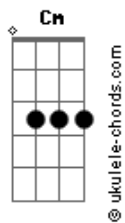

Forró Boys - Gabriela

Tom: Bb
Intro: Bb F Cm Eb Bb F

Assim que a música começa logo após o solo do teclado a guitarra entra completando com esse solo:

Bb Eb Bb F
Sabe, (sabe) que eu sou louco por você.
Bb Eb Bb F
Sabe, (sabe) não consegui te esquecer.
Bb Eb Bb F
Sabe, (sabe) que sem você não sei viver.
Cm Gm F
Você sabia mas fingiu não saber.
Bb Eb Bb F
Sabe, (sabe) que você é minha paixão
Bb Eb Bb F
Sabe, (sabe) você mora no meu coração
Bb Eb Bb F
Sabe, (sabe) fiz tantas loucuras por você
Cm Gm F
Você sabia mas fingiu não saber.
Eb Bb F Bb
Que eu te amo, você sabe mas não liga pra mim
Eb Bb F Bb
Nunca senti por ninguém, um amor tão grande assim
Eb Bb F Bb
Minha sereia, minha fada, minha Cinderela
Eb Bb
Meu charme, minha musa!

C Eb Bb F C Eb Bb F
Gabriela, Gabriela, Gabriela, Gabriela

C Eb Bb F C Eb Bb F

Acordes

Gabriela, Gabriela, Gabriela, Gabriela

2 Solo:

Bb Eb Bb F
Sabe, (sabe) que eu sou louco por você.
Bb Eb Bb F
Sabe, (sabe) não consegui te esquecer.
Bb Eb Bb F
Sabe, (sabe) que sem você não sei viver.
Cm Gm F
Você sabia mas fingiu não saber.
Bb Eb Bb F
Sabe, (sabe) que você é minha paixão
Bb Eb Bb F
Sabe, (sabe) você mora no meu coração
Bb Eb Bb F
Sabe, (sabe) fiz tantas loucuras por você
Cm Gm F
Você sabia mas fingiu não saber.
Eb Bb F Bb
Que eu te amo, você sabe mas não liga pra mim
Eb Bb F Bb
Nunca senti por ninguém, um amor tão grande assim
Eb Bb F Bb
Minha sereia, minha fada, minha Cinderela
Eb Bb
Meu charme, minha musa!