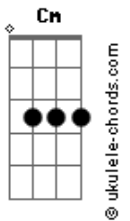

Forró Boys - Gabriela

Tom: Bb
Intro: Bb F Cm Eb Bb F

Assim que a música começa logo após o solo do teclado a guitarra entra completando com esse solo:

Bb Eb Bb F
Sabe, (sabe) que eu sou louco por você.
Bb Eb Bb F
Sabe, (sabe) não consegui te esquecer.
Bb Eb Bb F
Sabe, (sabe) que sem você não sei viver.
Cm Gm F
Você sabia mas fingiu não saber.
Bb Eb Bb F
Sabe, (sabe) que você é minha paixão
Bb Eb Bb F
Sabe, (sabe) você mora no meu coração
Bb Eb Bb F
Sabe, (sabe) fiz tantas loucuras por você
Cm Gm F
Você sabia mas fingiu não saber.
Eb Bb F Bb
Que eu te amo, você sabe mas não liga pra mim
Eb Bb F Bb
Nunca senti por ninguém, um amor tão grande assim
Eb Bb F Bb
Minha sereia, minha fada, minha Cinderela
Eb Bb
Meu charme, minha musa!

C Eb Bb F C Eb Bb F
Gabriela, Gabriela, Gabriela, Gabriela

C Eb Bb F C Eb Bb F

Acordes

Gabriela, Gabriela, Gabriela, Gabriela

2 Solo:

Bb Eb Bb F
Sabe, (sabe) que eu sou louco por você.
Bb Eb Bb F
Sabe, (sabe) não consegui te esquecer.
Bb Eb Bb F
Sabe, (sabe) que sem você não sei viver.
Cm Gm F
Você sabia mas fingiu não saber.
Bb Eb Bb F
Sabe, (sabe) que você é minha paixão
Bb Eb Bb F
Sabe, (sabe) você mora no meu coração
Bb Eb Bb F
Sabe, (sabe) fiz tantas loucuras por você
Cm Gm F
Você sabia mas fingiu não saber.
Eb Bb F Bb
Que eu te amo, você sabe mas não liga pra mim
Eb Bb F Bb
Nunca senti por ninguém, um amor tão grande assim
Eb Bb F Bb
Minha sereia, minha fada, minha Cinderela
Eb Bb
Meu charme, minha musa!