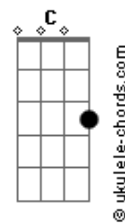

Forró Boys - Gabriela

Tom: Bb
Intro: Bb F Cm Eb Bb F

Assim que a música começa logo após o solo do teclado a guitarra entra completando com esse solo:

Bb Eb Bb F
Sabe, (sabe) que eu sou louco por você.
Bb Eb Bb F
Sabe, (sabe) não consegui te esquecer.
Bb Eb Bb F
Sabe, (sabe) que sem você não sei viver.
Cm Gm F
Você sabia mas fingiu não saber.
Bb Eb Bb F
Sabe, (sabe) que você é minha paixão
Bb Eb Bb F
Sabe, (sabe) você mora no meu coração
Bb Eb Bb F
Sabe, (sabe) fiz tantas loucuras por você
Cm Gm F
Você sabia mas fingiu não saber.
Eb Bb F Bb
Que eu te amo, você sabe mas não liga pra mim
Eb Bb F Bb
Nunca senti por ninguém, um amor tão grande assim
Eb Bb F Bb
Minha sereia, minha fada, minha Cinderela
Eb Bb
Meu charme, minha musa!

C Eb Bb F C Eb Bb F
Gabriela, Gabriela, Gabriela, Gabriela

C Eb Bb F C Eb Bb F

Acordes

Gabriela, Gabriela, Gabriela, Gabriela

2 Solo:

Bb Eb Bb F
Sabe, (sabe) que eu sou louco por você.
Bb Eb Bb F
Sabe, (sabe) não consegui te esquecer.
Bb Eb Bb F
Sabe, (sabe) que sem você não sei viver.
Cm Gm F
Você sabia mas fingiu não saber.
Bb Eb Bb F
Sabe, (sabe) que você é minha paixão
Bb Eb Bb F
Sabe, (sabe) você mora no meu coração
Bb Eb Bb F
Sabe, (sabe) fiz tantas loucuras por você
Cm Gm F
Você sabia mas fingiu não saber.
Eb Bb F Bb
Que eu te amo, você sabe mas não liga pra mim
Eb Bb F Bb
Nunca senti por ninguém, um amor tão grande assim
Eb Bb F Bb
Minha sereia, minha fada, minha Cinderela
Eb Bb
Meu charme, minha musa!