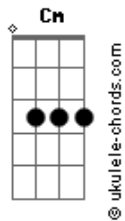

Forró Boys - Gabriela

Tom: Bb
Intro: Bb F Cm Eb Bb F

Assim que a música começa logo após o solo do teclado a guitarra entra completando com esse solo:

Bb Eb Bb F
Sabe, (sabe) que eu sou louco por você.
Bb Eb Bb F
Sabe, (sabe) não consegui te esquecer.
Bb Eb Bb F
Sabe, (sabe) que sem você não sei viver.
Cm Gm F
Você sabia mas fingiu não saber.
Bb Eb Bb F
Sabe, (sabe) que você é minha paixão
Bb Eb Bb F
Sabe, (sabe) você mora no meu coração
Bb Eb Bb F
Sabe, (sabe) fiz tantas loucuras por você
Cm Gm F
Você sabia mas fingiu não saber.
Eb Bb F Bb
Que eu te amo, você sabe mas não liga pra mim
Eb Bb F Bb
Nunca senti por ninguém, um amor tão grande assim
Eb Bb F Bb
Minha sereia, minha fada, minha Cinderela
Eb Bb
Meu charme, minha musa!

C Eb Bb F C Eb Bb F
Gabriela, Gabriela, Gabriela, Gabriela

C Eb Bb F C Eb Bb F

Acordes

Gabriela, Gabriela, Gabriela, Gabriela

2 Solo:

Bb Eb Bb F
Sabe, (sabe) que eu sou louco por você.
Bb Eb Bb F
Sabe, (sabe) não consegui te esquecer.
Bb Eb Bb F
Sabe, (sabe) que sem você não sei viver.
Cm Gm F
Você sabia mas fingiu não saber.
Bb Eb Bb F
Sabe, (sabe) que você é minha paixão
Bb Eb Bb F
Sabe, (sabe) você mora no meu coração
Bb Eb Bb F
Sabe, (sabe) fiz tantas loucuras por você
Cm Gm F
Você sabia mas fingiu não saber.
Eb Bb F Bb
Que eu te amo, você sabe mas não liga pra mim
Eb Bb F Bb
Nunca senti por ninguém, um amor tão grande assim
Eb Bb F Bb
Minha sereia, minha fada, minha Cinderela
Eb Bb
Meu charme, minha musa!