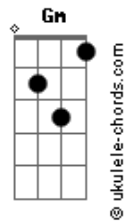

Forró Boys - Gabriela

Tom: Bb
Intro: Bb F Cm Eb Bb F

Assim que a música começa logo após o solo do teclado a guitarra entra completando com esse solo:

Bb Eb Bb F
Sabe, (sabe) que eu sou louco por você.
Bb Eb Bb F
Sabe, (sabe) não consegui te esquecer.
Bb Eb Bb F
Sabe, (sabe) que sem você não sei viver.
Cm Gm F
Você sabia mas fingiu não saber.
Bb Eb Bb F
Sabe, (sabe) que você é minha paixão
Bb Eb Bb F
Sabe, (sabe) você mora no meu coração
Bb Eb Bb F
Sabe, (sabe) fiz tantas loucuras por você
Cm Gm F
Você sabia mas fingiu não saber.
Eb Bb F Bb
Que eu te amo, você sabe mas não liga pra mim
Eb Bb F Bb
Nunca senti por ninguém, um amor tão grande assim
Eb Bb F Bb
Minha sereia, minha fada, minha Cinderela
Eb Bb
Meu charme, minha musa!

C Eb Bb F C Eb Bb F
Gabriela, Gabriela, Gabriela, Gabriela

C Eb Bb F C Eb Bb F

Acordes

Gabriela, Gabriela, Gabriela, Gabriela

2 Solo:

Bb Eb Bb F
Sabe, (sabe) que eu sou louco por você.
Bb Eb Bb F
Sabe, (sabe) não consegui te esquecer.
Bb Eb Bb F
Sabe, (sabe) que sem você não sei viver.
Cm Gm F
Você sabia mas fingiu não saber.
Bb Eb Bb F
Sabe, (sabe) que você é minha paixão
Bb Eb Bb F
Sabe, (sabe) você mora no meu coração
Bb Eb Bb F
Sabe, (sabe) fiz tantas loucuras por você
Cm Gm F
Você sabia mas fingiu não saber.
Eb Bb F Bb
Que eu te amo, você sabe mas não liga pra mim
Eb Bb F Bb
Nunca senti por ninguém, um amor tão grande assim
Eb Bb F Bb
Minha sereia, minha fada, minha Cinderela
Eb Bb
Meu charme, minha musa!