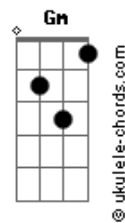

Forró Boys - Gabriela

Tom: Bb
Intro: Bb F Cm Eb Bb F

Assim que a música começa logo após o solo do teclado a guitarra entra completando com esse solo:

Bb Eb Bb F
Sabe, (sabe) que eu sou louco por você.
Bb Eb Bb F
Sabe, (sabe) não consegui te esquecer.
Bb Eb Bb F
Sabe, (sabe) que sem você não sei viver.
Cm Gm F
Você sabia mas fingiu não saber.
Bb Eb Bb F
Sabe, (sabe) que você é minha paixão
Bb Eb Bb F
Sabe, (sabe) você mora no meu coração
Bb Eb Bb F
Sabe, (sabe) fiz tantas loucuras por você
Cm Gm F
Você sabia mas fingiu não saber.
Eb Bb F Bb
Que eu te amo, você sabe mas não liga pra mim
Eb Bb F Bb
Nunca senti por ninguém, um amor tão grande assim
Eb Bb F Bb
Minha sereia, minha fada, minha Cinderela
Eb Bb
Meu charme, minha musa!

C Eb Bb F C Eb Bb F
Gabriela, Gabriela, Gabriela, Gabriela

C Eb Bb F C Eb Bb F

Acordes

Gabriela, Gabriela, Gabriela, Gabriela

2 Solo:

Bb Eb Bb F
Sabe, (sabe) que eu sou louco por você.
Bb Eb Bb F
Sabe, (sabe) não consegui te esquecer.
Bb Eb Bb F
Sabe, (sabe) que sem você não sei viver.
Cm Gm F
Você sabia mas fingiu não saber.
Bb Eb Bb F
Sabe, (sabe) que você é minha paixão
Bb Eb Bb F
Sabe, (sabe) você mora no meu coração
Bb Eb Bb F
Sabe, (sabe) fiz tantas loucuras por você
Cm Gm F
Você sabia mas fingiu não saber.
Eb Bb F Bb
Que eu te amo, você sabe mas não liga pra mim
Eb Bb F Bb
Nunca senti por ninguém, um amor tão grande assim
Eb Bb F Bb
Minha sereia, minha fada, minha Cinderela
Eb Bb
Meu charme, minha musa!