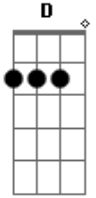

Formiga Balão - O Tatu

tom: D

D D7

O Tatu chegou
G A D
Para o céu olhou

D Bm
Pôs a mão no chão
Em A D D7
Fez um buracão
G D Bm Em A D D7
Ta-ta-ta, tu-tu-tu, ta-ta-ta-ta-tu
G D Bm Em A D
Ta-ta-ta, tu-tu-tu, ta-ta-ta-ta-tu

Acordes

© ukulele-chords.com