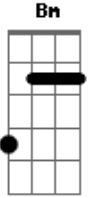

© ukulele-chords.com