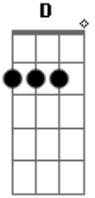

Formiga Balão - O Tatu

tom: D

D D7

O Tatu chegou
G A D
Para o céu olhou

D Bm
Pôs a mão no chão
Em A D D7
Fez um buracão
G D Bm Em A D D7
Ta-ta-ta, tu-tu-tu, ta-ta-ta-ta-tu
G D Bm Em A D
Ta-ta-ta, tu-tu-tu, ta-ta-ta-ta-tu

Acordes

© ukulele-chords.com