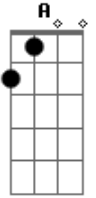

© ukulele-chords.com