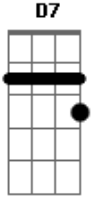

© ukulele-chords.com