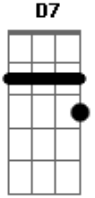

© ukulele-chords.com