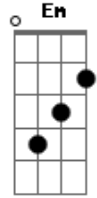

© ukulele-chords.com