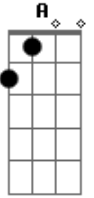

© ukulele-chords.com