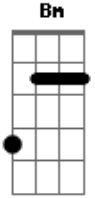

© ukulele-chords.com