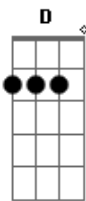

© ukulele-chords.com