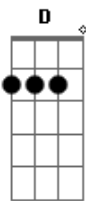

© ukulele-chords.com