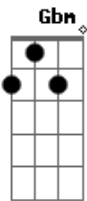

Formiga Balão - Grude-grude

tom: A

Cheguei aqui A
Olá meu povo Gbm
Vou caminhar Bm E

De um jeito novo A
Cabeça com cabeça eu vou grudar D Eb E A
E caminhando com a cabeça grudada A D
E caminhando com a cabeça grudada Bm E A

Acordes

© ukulele-chords.com

© ukulele-chords.com

© ukulele-chords.com

© ukulele-chords.com

© ukulele-chords.com

© ukulele-chords.com