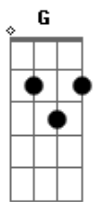

Forfun - Suave

Tom: G

(intro)

D
Dá pra sentir a brisa no ar
G Bb C
Observando aqui trocando idéia lá

D
Suave é suave será
G Bb C
A sua alma sorri e pode flutuar

D D
Hoje eu vou ver a vida viver grandes amores
D Bb C
Mosaicos malabares perfumes sabores
D D
Saltar das cachoeiras vestir um pano liso
D Bb C
Viver com o necessário e não mais que o preciso

F G
Vi a lua e o sol no mesmo céu
D

0 vento me abraçou
F G D
Vi a lua e o sol no mesmo céu

(intro)

(D G Bb C)
Dá pra ouvir o silêncio no ar
Capaz de te envolver e de te transportar
Tranquilo é tranqüilo será
Além do que se vê e se pode tocar

(D Bb C)
Acima o firmamento imenso campo aberto
Nas mãos do arquiteto o abstrato e o concreto
Trilhando o bom caminho da bem aventuraça
Participante ativo da eterna mudança

F G
Vi a lua e o sol no mesmo céu
D
0 vento me abraçou
F G D
Vi a lua e o sol no mesmo céu

F G D
0 amor enfim chegou

Acordes

© ukulele-chords.com