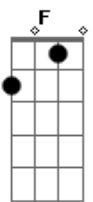

(D Bb C)
Acima o firmamento imenso campo aberto
Nas mãos do arquiteto o abstrato e o concreto
Trilhando o bom caminho da bem aventuraça
Participante ativo da eterna mudança

F G
Vi a lua e o sol no mesmo céu
D
O vento me abraçou
F G D
Vi a lua e o sol no mesmo céu

F G D
O amor enfim chegou

Acordes

© ukulele-chords.com

© ukulele-chords.com

© ukulele-chords.com

© ukulele-chords.com

© ukulele-chords.com