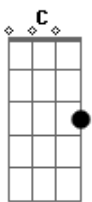

F G
Vi a lua e o sol no mesmo céu
D

O vento me abraçou
F G D
Vi a lua e o sol no mesmo céu

(intro)

(D G Bb C)
Dá pra ouvir o silêncio no ar
Capaz de te envolver e de te transportar
Tranquilo é tranqüilo será
Além do que se vê e se pode tocar

(D Bb C)
Acima o firmamento imenso campo aberto
Nas mãos do arquiteto o abstrato e o concreto
Trilhando o bom caminho da bem aventuraça
Participante ativo da eterna mudança

F G
Vi a lua e o sol no mesmo céu
D
O vento me abraçou
F G D
Vi a lua e o sol no mesmo céu

F G D
O amor enfim chegou

Acordes

© ukulele-chords.com

© ukulele-chords.com

© ukulele-chords.com

© ukulele-chords.com

© ukulele-chords.com