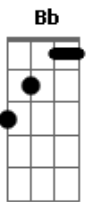

Forfun - Suave

Tom: G

(intro)

D
Dá pra sentir a brisa no ar
G Bb C
Observando aqui trocando idéia lá

D
Suave é suave será
G Bb C
A sua alma sorri e pode flutuar

D D
Hoje eu vou ver a vida viver grandes amores
D Bb C
Mosaicos malabares perfumes sabores
D D
Saltar das cachoeiras vestir um pano liso
D Bb C
Viver com o necessário e não mais que o preciso

F G
Vi a lua e o sol no mesmo céu
D

0 vento me abraçou
F G D
Vi a lua e o sol no mesmo céu

(intro)

(D G Bb C)
Dá pra ouvir o silêncio no ar
Capaz de te envolver e de te transportar
Tranquilo é tranqüilo será
Além do que se vê e se pode tocar

(D Bb C)
Acima o firmamento imenso campo aberto
Nas mãos do arquiteto o abstrato e o concreto
Trilhando o bom caminho da bem aventuraça
Participante ativo da eterna mudança

F G
Vi a lua e o sol no mesmo céu
D
0 vento me abraçou
F G D
Vi a lua e o sol no mesmo céu

F G D
0 amor enfim chegou

Acordes

© ukulele-chords.com

© ukulele-chords.com

© ukulele-chords.com

© ukulele-chords.com

© ukulele-chords.com