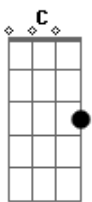

F G
Vi a lua e o sol no mesmo céu
D

0 vento me abraçou
F G D
Vi a lua e o sol no mesmo céu

(intro)

(D G Bb C)
Dá pra ouvir o silêncio no ar
Capaz de te envolver e de te transportar
Tranquilo é tranqüilo será
Além do que se vê e se pode tocar

(D Bb C)
Acima o firmamento imenso campo aberto
Nas mãos do arquiteto o abstrato e o concreto
Trilhando o bom caminho da bem aventuraça
Participante ativo da eterna mudança

F G
Vi a lua e o sol no mesmo céu
D
0 vento me abraçou
F G D
Vi a lua e o sol no mesmo céu

F G D
0 amor enfim chegou

Acordes

© ukulele-chords.com

© ukulele-chords.com

© ukulele-chords.com

© ukulele-chords.com

© ukulele-chords.com