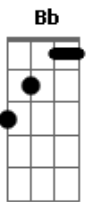

Forfun - Suave

Tom: G

(intro)

D
Dá pra sentir a brisa no ar
G Bb C
Observando aqui trocando idéia lá

D
Suave é suave será
G Bb C
A sua alma sorri e pode flutuar

D D
Hoje eu vou ver a vida viver grandes amores
D Bb C
Mosaicos malabares perfumes sabores
D D
Saltar das cachoeiras vestir um pano liso
D Bb C
Viver com o necessário e não mais que o preciso

F G
Vi a lua e o sol no mesmo céu
D

O vento me abraçou
F G D
Vi a lua e o sol no mesmo céu

(intro)

(D G Bb C)
Dá pra ouvir o silêncio no ar
Capaz de te envolver e de te transportar
Tranquilo é tranqüilo será
Além do que se vê e se pode tocar

(D Bb C)
Acima o firmamento imenso campo aberto
Nas mãos do arquiteto o abstrato e o concreto
Trilhando o bom caminho da bem aventuraça
Participante ativo da eterna mudança

F G
Vi a lua e o sol no mesmo céu
D
O vento me abraçou
F G D
Vi a lua e o sol no mesmo céu

F G D
O amor enfim chegou

Acordes

© ukulele-chords.com

© ukulele-chords.com

© ukulele-chords.com

© ukulele-chords.com

© ukulele-chords.com