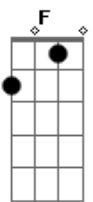

(D Bb C)
Acima o firmamento imenso campo aberto
Nas mãos do arquiteto o abstrato e o concreto
Trilhando o bom caminho da bem aventuraça
Participante ativo da eterna mudança

F G
Vi a lua e o sol no mesmo céu
D
0 vento me abraçou
F G D
Vi a lua e o sol no mesmo céu

F G D
0 amor enfim chegou

Acordes

© ukulele-chords.com

© ukulele-chords.com

© ukulele-chords.com

© ukulele-chords.com

© ukulele-chords.com