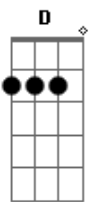

© ukulele-chords.com