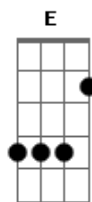

© ukulele-chords.com