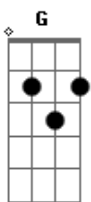

Forfun - Seu Namorado É Um Cuzão

Tom: G

(intro) G D C D G D G
G D C D G D C D

(distorção)

G D C D
se faz de boba e nem percebe
G D C D
que a falsidade te persegue
G D C D
ele é o amor da sua vida
G D C D
mas já chegou na sua melhor amiga

Em D
seu namorado é um cuzão
C
não que eu seja melhor que ele
Em D
mas faz partir meu coração
C D
te ver chorar pensando nele

G D C
tudo azul
D G D C
ele é o cara e eu sou só mais um
D G D C
a sua vida é feita de ilusão
D Am
o mundo inteiro tá errado
C D
e você diz sempre não

(G D C D G D C)

G D C D
alguém que nunca tá por perto
G D C D
você insiste que é o cara certo
G D C D
na sexta-feira ele te liga
G D C D
vocês discutem e ele grita

Em D
eu só queria te dizer
C
que eu to ralando e é pra sempre
Em D
você já fez por merecer
C D
aquele pega eternamente
G D
tudo azul
C D G D
ele é o cara e eu sou só mais um
C D G D
a sua vida é feita de ilusão
C D Am
o mundo inteiro tá errado
C D
e você diz sempre não

(abafado) G D E

(solo)

G D
tudo azul
C D G D
ele é o cara e eu sou só mais um
C D G D
a sua vida é feita de ilusão
C D A
o mundo inteiro tá errado
C D
e você diz sempre
G D
tudo azul
C D G D
ele é o cara e eu sou só mais um
C D G D
a sua vida é feita de ilusão
C D Am
queria ser seu namorado
C D
e você diz sempre

Acordes

© ukulele-chords.com