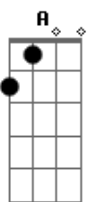

© ukulele-chords.com