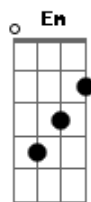

© ukulele-chords.com