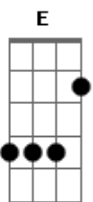

© ukulele-chords.com