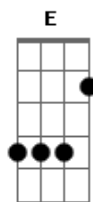

© ukulele-chords.com