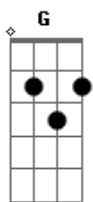

Forfun - Seu Namorado É Um Cuzão

Tom: G

(intro) G D C D G D G
G D C D G D C D

(distorção)

G D C D
se faz de boba e nem percebe
G D C D
que a falsidade te persegue
G D C D
ele é o amor da sua vida
G D C D
mas já chegou na sua melhor amiga

Em D
seu namorado é um cuzão
C
não que eu seja melhor que ele
Em D
mas faz partir meu coração
C D
te ver chorar pensando nele

G D C
tudo azul
D G D C
ele é o cara e eu sou só mais um
D G D C
a sua vida é feita de ilusão
D Am
o mundo inteiro tá errado
C D
e você diz sempre não

(G D C D G D C)

G D C D
alguém que nunca tá por perto
G D C D
você insiste que é o cara certo
G D C D
na sexta-feira ele te liga
G D C D
vocês discutem e ele grita

Em D
eu só queria te dizer
C
que eu to ralando e é pra sempre
Em D
você já fez por merecer
C D
aquele pega eternamente
G D
tudo azul
C D G D
ele é o cara e eu sou só mais um
C D G D
a sua vida é feita de ilusão
C D Am
o mundo inteiro tá errado
C D
e você diz sempre não

(abafado) G D E

(solo)

G D
tudo azul
C D G D
ele é o cara e eu sou só mais um
C D G D
a sua vida é feita de ilusão
C D A
o mundo inteiro tá errado
C D
e você diz sempre
G D
tudo azul
C D G D
ele é o cara e eu sou só mais um
C D G D
a sua vida é feita de ilusão
C D Am
queria ser seu namorado
C D
e você diz sempre

Acordes

© ukulele-chords.com