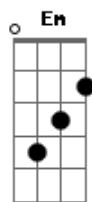

© ukulele-chords.com