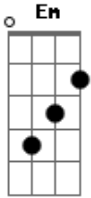

Forfun - Rio Porque To No Rio

Tom: **D**

D7M, **F#m11**, **Em**, **A7**
Durante toda a música

D7M **Gbm11** **Em** **A7**
Rio porque to no rio de janeiro (4x)

Hoje acordei um pão e a média
eu lancei, peguei a rédia, no meu camelinho tranquilinho, rumo
ao lugar sagrado...

Acordes

© ukulele-chords.com