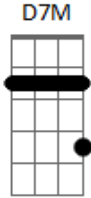

© ukulele-chords.com