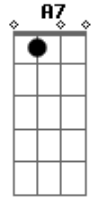

© ukulele-chords.com