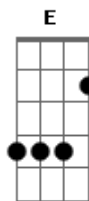

© ukulele-chords.com