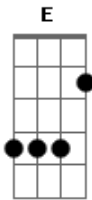

© ukulele-chords.com