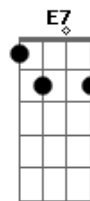

© ukulele-chords.com