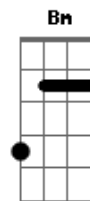

© ukulele-chords.com