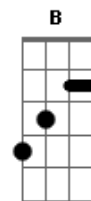

© ukulele-chords.com