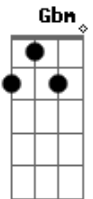

Gbm Bm D D Gbm
 Um copo d'água pra cada taça de vinho
 Bm D D
 É o código no assovio
 D Gbm Bm D
 Ir pra frente com um pé atrás
 D Gbm D D

A certeza da incerteza
 Gbm Bm D D Gbm
 Andar na ponta da faca, no fio da navalha
 Bm D D
 O peito aberto e a guarda alta
 Gbm Bm D D Gbm D D
 Sagacidade contra a rataria
 Gbm Bm D D Gbm Bm D D
 É quando pensa em mim a menina mulher da pele preta
 D Gbm Bm D D Gbm
 É o segundo beijo no canto da boca
 D D

Solo: (Gbm Bm D D)
 (Gbm Bm D D)
 (D Gbm Bm D)
 (D Gbm D D)

(Gbm Bm D D)
 (Gbm Bm D) (Riff 1)
 (D Gbm Bm D)
 (D Gbm D D) (3x)

Fim | D D Gbm Gbm D D (Uma batida pra cada acorde)

Acordes

© ukulele-chords.com