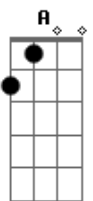

A certeza da incerteza
Gbm Bm D D Gbm
Andar na ponta da faca, no fio da navalha
Bm D D
O peito aberto e a guarda alta
Gbm Bm D D Gbm D D
Sagacidade contra a rataria
Gbm Bm D D Gbm Bm D D
É quando pensa em mim a menina mulher da pele preta
D Gbm Bm D D Gbm
É o segundo beijo no canto da boca
D D

Malícia
Gbm Bm D D Gbm Bm D D
Malícia, matéria-prima da diplomacia
D Gbm Bm D

Atividade, elegância e tato
D Gbm D D
Um olho no peixe e o outro no gato

Gbm Bm D D Gbm Bm D D
Malícia, Malícia
D Gbm Bm D
Porque bondade não é ingenuidade
D Gbm D D
Uma coisa é malícia, outra coisa é maldade

(Gbm Bm D D)
(Gbm Bm D) (Riff 1)
(D Gbm Bm D)
(D Gbm D D) (x2)

Gbm Bm D D
Malícia nao é maldade mas atividade é posto
Gbm Bm D D
Se vier no caminho do rosto, eu vou defender com gosto
D Gbm Bm D
Não preciso ficar te olhando por todo lugar que ando
D Gbm D D
Sinto quando é hora certa, os atos vão me revelando
Gbm Bm D D
Macaco velho não põe a mão na cumbuca
Gbm Bm D D
Nem se cutuca a onça com vara curta
D Gbm Bm D
Malícia na hora de chutar pro gol
D Gbm D D
De continuar o show, quando se fecha o flow

Gbm Bm D D Gbm Bm D D
Malícia, matéria-prima da diplomacia
D Gbm Bm D
Atividade, elegância e tato
D Gbm D D
Um olho no peixe e o outro no gato

Gbm Bm D D Gbm Bm D D
Malícia, Malícia
D Gbm Bm D
Porque bondade não é ingenuidade
D Gbm D D
Uma coisa é malícia, outra coisa é maldade

Solo: (Gbm Bm D D)
(Gbm Bm D D)
(D Gbm Bm D)
(D Gbm D D)

(Gbm Bm D D)
(Gbm Bm D) (Riff 1)
(D Gbm Bm D)
(D Gbm D D) (3x)

Fim | D D Gbm Gbm D D (Uma batida pra cada acorde)

Acordes

© uku|le-le-chords.com