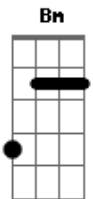

© ukulele-chords.com