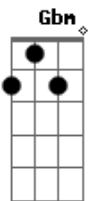

Gbm Bm D D Gbm
 Um copo d'água pra cada taça de vinho
 Bm D D
 É o código no assovio
 D Gbm Bm D
 Ir pra frente com um pé atrás
 D Gbm D D

A certeza da incerteza
 Gbm Bm D D Gbm
 Andar na ponta da faca, no fio da navalha
 Bm D D
 O peito aberto e a guarda alta
 Gbm Bm D D Gbm D D
 Sagacidade contra a rataria
 Gbm Bm D D Gbm Bm D D
 É quando pensa em mim a menina mulher da pele preta
 D Gbm Bm D D Gbm
 É o segundo beijo no canto da boca
 D D

Solo: (Gbm Bm D D)
 (Gbm Bm D D)
 (D Gbm Bm D)
 (D Gbm D D)

(Gbm Bm D D)
 (Gbm Bm D) (Riff 1)
 (D Gbm Bm D)
 (D Gbm D D) (3x)

Fim | D D Gbm Gbm D D (Uma batida pra cada acorde)

Acordes

© ukulele-chords.com