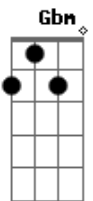

Gbm Bm D D Gbm
 Um copo d'água pra cada taça de vinho
 Bm D D
 É o código no assovio
 D Gbm Bm D
 Ir pra frente com um pé atrás
 D Gbm D D

A certeza da incerteza
 Gbm Bm D D Gbm
 Andar na ponta da faca, no fio da navalha
 Bm D D
 O peito aberto e a guarda alta
 Gbm Bm D D Gbm D D
 Sagacidade contra a rataria
 Gbm Bm D D Gbm Bm D D
 É quando pensa em mim a menina mulher da pele preta
 D Gbm Bm D D Gbm
 É o segundo beijo no canto da boca
 D D

Solo: (Gbm Bm D D)
 (Gbm Bm D D)
 (D Gbm Bm D)
 (D Gbm D D)

(Gbm Bm D D)
 (Gbm Bm D) (Riff 1)
 (D Gbm Bm D)
 (D Gbm D D) (3x)

Fim | D D Gbm Gbm D D (Uma batida pra cada acorde)

Acordes

© uku|le-le-chords.com