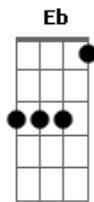

© ukulele-chords.com