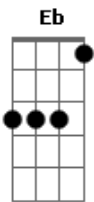

© ukulele-chords.com