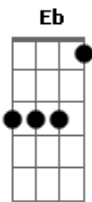

© ukulele-chords.com