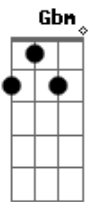

© ukulele-chords.com

© ukulele-chords.com