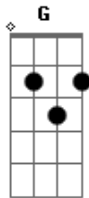

Forfun - Good Trip

Tom: **D**

(intro) riff 1

(riff 1)

Marquei um dub no carro
E fui dá um rolé
Com 5 conto , uma cerva e os amigo
Fiz a missão e a massa tá no brilho
Partiu e seja o que Deus quiser

(riff 1 abafado)

De oculos escuros eu vejo o que você não vê
As mulézinha doidona dando pala
E a playboyzada enxendo o cu de bala
E o grave enxendo as luzes de cor

D **A G**
Segue a babilônia alucinada dessa geração
E D
Mais uma festa alucinada em outra dimensão
G A
Sigo tranquilo me esquivando da estagnação

D **A G Gbm G** (guitarra 2)
Sem bad trip nada me abala
D **A G Gbm G D Db B A G Gb G**
Abra a sua mente, faça sua mala

(riff 1)
Pobre de espirito
Aquele que não se aventurar

O comodismo é um mal parasitário
juventude perdida é o caralho
Eu tenho muito mais pra dizer

(riff 1 abafado)

E nem preciso de muito pra viver na paz
Só o meu skate, a praiana e simpatia
nobre de alma é quem vive em harmonia
Mantenho o equilíbrio onde for

D **A - G**
Segue a babilônia alucinada em degeneração
E - D
dando lugar a luz que vem de cada coração
G - A
Sigo pro alto a bpm da evolução

D **A G Gbm - G** (guitarra 2)
Sem bad trip nada me abala
D **A - G Gbm G D Db B A G Gb - G**
Abra a sua mente, faça sua mala

(riff 2)

Sem bad trip nada me abala
Abra a sua mente, faça sua mala

D **A G Gbm G** (guitarra 2)
Sem bad trip nada me abala
D **A G Gbm G D Db B A G Gb G**
Abra a sua mente, faça sua mala

(riff 2 - 2x)

Acordes

© ukulele-chords.com

© ukulele-chords.com

© ukulele-chords.com

© ukulele-chords.com

© ukulele-chords.com

© ukulele-chords.com

© ukulele-chords.com

© ukulele-chords.com