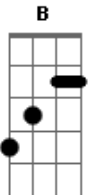

© ukulele-chords.com