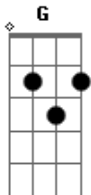

© ukulele-chords.com