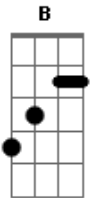

© ukulele-chords.com