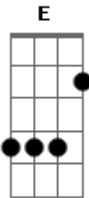

© ukulele-chords.com