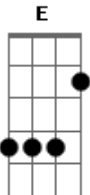

© ukulele-chords.com