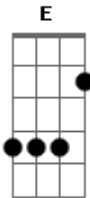

© ukulele-chords.com