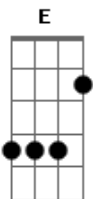

© ukulele-chords.com

© ukulele-chords.com