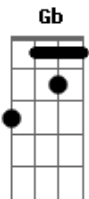

Forfun - Garota de Floral

Tom: A

Afinação 1

A E Bm D

A E
Noite estrelada, e a galera alcoolizada,
Bm D
Ainda lembro bem da hora em que eu te vi.
A E
De blusa colorida e a saia estampada,
Bm D
Virou, me olhou e então sorriu pra mim.
Gb A
E aí fechei os olhos devagar,
E D
E acho que o tempo então parou.
Gb E
A festa tava irada e a nossa volta o céu girava,
Bm D
Na hora em que a gente se abraçou!
A E D
E eu me lembro que foi tão legal,
A E D
Que aquela noite era especial,
A E A
Com a garota de floral!

(solo) A E Bm D

A
Bem que eu queria,
E Bm
Mas eu sei que não depende só de mim pra gente
D
continuar!
A E
Depois daquele dia, tudo foi tão diferente
Bm D
E a semana agora passa devagar.
Gb A
E quando tudo mais parece desabar,
E D
Eu lembro dos momentos com você.
Gb E
E de vez em quando, ainda me pego imaginando,
Bm D
Em tudo aquilo que eu queria te dizer!
A E D
E eu me lembro que foi tão legal,
A E D
Que aquela noite era especial,
A E A
Com a garota de floral!

Use power chords(acordes de guitarra), se tocar com distorcao

Acordes

© ukulele-chords.com

© ukulele-chords.com

© ukulele-chords.com

© ukulele-chords.com

© ukulele-chords.com