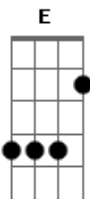

© ukulele-chords.com

© ukulele-chords.com