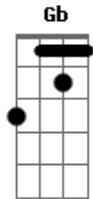

Forfun - Garota de Floral

Tom: A

Afinação 1

A E Bm D

A E
Noite estrelada, e a galera alcoolizada,
Bm D
Ainda lembro bem da hora em que eu te vi.
A E
De blusa colorida e a saia estampada,
Bm D
Virou, me olhou e então sorriu pra mim.
Gb A
E aí fechei os olhos devagar,
E D
E acho que o tempo então parou.
Gb E
A festa tava irada e a nossa volta o céu girava,
Bm D
Na hora em que a gente se abraçou!
A E D
E eu me lembro que foi tão legal,
A E D
Que aquela noite era especial,
A E A
Com a garota de floral!

(solo) A E Bm D

A
Bem que eu queria,
E Bm
Mas eu sei que não depende só de mim pra gente
D
continuar!
A E
Depois daquele dia, tudo foi tão diferente
Bm D
E a semana agora passa devagar.
Gb A
E quando tudo mais parece desabar,
E D
Eu lembro dos momentos com você.
Gb E
E de vez em quando, ainda me pego imaginando,
Bm D
Em tudo aquilo que eu queria te dizer!
A E D
E eu me lembro que foi tão legal,
A E D
Que aquela noite era especial,
A E A
Com a garota de floral!

Use power chords(acordes de guitarra), se tocar com distorcao

Acordes

© ukulele-chords.com

© ukulele-chords.com

© ukulele-chords.com

© ukulele-chords.com

© ukulele-chords.com