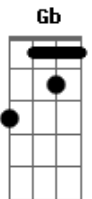

Forfun - Garota de Floral

Tom: A

Afinação 1

A E Bm D

A E
Noite estrelada, e a galera alcoolizada,
Bm D
Ainda lembro bem da hora em que eu te vi.
A E
De blusa colorida e a saia estampada,
Bm D
Virou, me olhou e então sorriu pra mim.
Gb A
E aí fechei os olhos devagar,
E D
E acho que o tempo então parou.
Gb E
A festa tava irada e a nossa volta o céu girava,
Bm D
Na hora em que a gente se abraçou!
A E D
E eu me lembro que foi tão legal,
A E D
Que aquela noite era especial,
A E A
Com a garota de floral!

(solo) A E Bm D

A
Bem que eu queria,
E Bm
Mas eu sei que não depende só de mim pra gente
D
continuar!
A E
Depois daquele dia, tudo foi tão diferente
Bm D
E a semana agora passa devagar.
Gb A
E quando tudo mais parece desabar,
E D
Eu lembro dos momentos com você.
Gb E
E de vez em quando, ainda me pego imaginando,
Bm D
Em tudo aquilo que eu queria te dizer!
A E D
E eu me lembro que foi tão legal,
A E D
Que aquela noite era especial,
A E A
Com a garota de floral!

Use power chords(acordes de guitarra), se tocar com distorcao

Acordes

© ukulele-chords.com

© ukulele-chords.com

© ukulele-chords.com

© ukulele-chords.com

© ukulele-chords.com