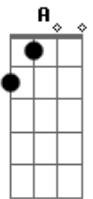

Forfun - Garota de Floral

Tom: A

Afinação 1

A E Bm D

A E
Noite estrelada, e a galera alcoolizada,
Bm D
Ainda lembro bem da hora em que eu te vi.
A E
De blusa colorida e a saia estampada,
Bm D
Virou, me olhou e então sorriu pra mim.
Gb A
E aí fechei os olhos devagar,
E D
E acho que o tempo então parou.
Gb E
A festa tava irada e a nossa volta o céu girava,
Bm D
Na hora em que a gente se abraçou!
A E D
E eu me lembro que foi tão legal,
A E D
Que aquela noite era especial,
A E A
Com a garota de floral!

(solo) A E Bm D

A
Bem que eu queria,
E Bm
Mas eu sei que não depende só de mim pra gente
D
continuar!
A E
Depois daquele dia, tudo foi tão diferente
Bm D
E a semana agora passa devagar.
Gb A
E quando tudo mais parece desabar,
E D
Eu lembro dos momentos com você.
Gb E
E de vez em quando, ainda me pego imaginando,
Bm D
Em tudo aquilo que eu queria te dizer!
A E D
E eu me lembro que foi tão legal,
A E D
Que aquela noite era especial,
A E A
Com a garota de floral!

Use power chords(acordes de guitarra), se tocar com distorcao

Acordes

© ukulele-chords.com