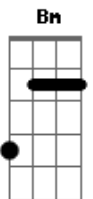

Forfun - Garota de Floral

Tom: A

Afinação 1

A E Bm D

A E
Noite estrelada, e a galera alcoolizada,
Bm D
Ainda lembro bem da hora em que eu te vi.
A E
De blusa colorida e a saia estampada,
Bm D
Virou, me olhou e então sorriu pra mim.
Gb A
E aí fechei os olhos devagar,
E D
E acho que o tempo então parou.
Gb E
A festa tava irada e a nossa volta o céu girava,
Bm D
Na hora em que a gente se abraçou!
A E D
E eu me lembro que foi tão legal,
A E D
Que aquela noite era especial,
A E A
Com a garota de floral!

(solo) A E Bm D

A
Bem que eu queria,
E Bm
Mas eu sei que não depende só de mim pra gente
D
continuar!
A E
Depois daquele dia, tudo foi tão diferente
Bm D
E a semana agora passa devagar.
Gb A
E quando tudo mais parece desabar,
E D
Eu lembro dos momentos com você.
Gb E
E de vez em quando, ainda me pego imaginando,
Bm D
Em tudo aquilo que eu queria te dizer!
A E D
E eu me lembro que foi tão legal,
A E D
Que aquela noite era especial,
A E A
Com a garota de floral!

Use power chords(acordes de guitarra), se tocar com distorcao

Acordes

© ukulele-chords.com

© ukulele-chords.com

© ukulele-chords.com

© ukulele-chords.com

© ukulele-chords.com