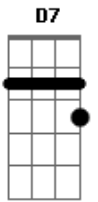

© ukulele-chords.com