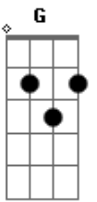

© ukulele-chords.com