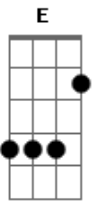

© ukulele-chords.com