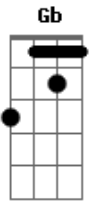

© ukulele-chords.com