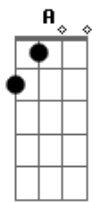

Forfun - Considerações

Tom: **A**

(**A Bm D A**)

A
D | -7- |
A | -7- |
E | -5- |

Bm
D | -9- |
A | -9- |
E | -7- |

D
G | -7- |
D | -7- |
A | -5- |
Intro:

Depois da intro, segue só o baixo por 2 tempos e volta a guitarra:

Sabe-se lá....
(**Gbm Bm Dbm**)

Gbm
D | -4- |
A | -4- |
E | -2- |
Bm

G | -4- |
D | -4- |
A | -2- |
Dbm

G | -6- |
D | -6- |
A | -4- |

O mundo como hoje vemos...
(**D A Bm E**)

D
G | -7- |
D | -7- |
A | -5- |

A
D | -7- |
A | -7- |
E | -5- |

Bm
G | -4- |
D | -4- |
A | -2- |

E
G | -9- |
D | -9- |
A | -7- |

(0itavada da intro)

Acordes

© ukulele-chords.com