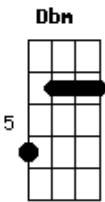

© ukulele-chords.com

© ukulele-chords.com