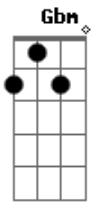

Forfun - Considerações

Tom: **A**

(**A Bm D A**)

A
 D | -7- |
 A | -7- |
 E | -5- |

Bm
 D | -9- |
 A | -9- |
 E | -7- |

D
 G | -7- |
 D | -7- |
 A | -5- |
 Intro:

Depois da intro, segue só o baixo por 2 tempos e volta a guitarra:

Sabe-se lá...
 (**Gbm Bm Dbm**)

Gbm
 D | -4- |
 A | -4- |
 E | -2- |
Bm

G | -4- |
 D | -4- |
 A | -2- |
Dbm

G | -6- |
 D | -6- |
 A | -4- |

O mundo como hoje vemos...
 (**D A Bm E**)

D
 G | -7- |
 D | -7- |
 A | -5- |

A
 D | -7- |
 A | -7- |
 E | -5- |

Bm
 G | -4- |
 D | -4- |
 A | -2- |

E
 G | -9- |
 D | -9- |
 A | -7- |

(0itavada da intro)

Acordes

© ukulele-chords.com

© ukulele-chords.com

© ukulele-chords.com