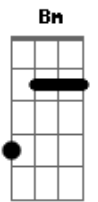

Forfun - Considerações

Tom: **A**

(**A Bm D A**)

A
D | -7- |
A | -7- |
E | -5- |

Bm
D | -9- |
A | -9- |
E | -7- |

D
G | -7- |
D | -7- |
A | -5- |
Intro:

Depois da intro, segue só o baixo por 2 tempos e volta a guitarra:

Sabe-se lá....
(**Gbm Bm Dbm**)

Gbm
D | -4- |
A | -4- |
E | -2- |
Bm

G | -4- |
D | -4- |
A | -2- |
Dbm

G | -6- |
D | -6- |
A | -4- |

O mundo como hoje vemos...
(**D A Bm E**)

D
G | -7- |
D | -7- |
A | -5- |

A
D | -7- |
A | -7- |
E | -5- |

Bm
G | -4- |
D | -4- |
A | -2- |

E
G | -9- |
D | -9- |
A | -7- |

(0itavada da intro)

Acordes

© ukulele-chords.com

© ukulele-chords.com

© ukulele-chords.com