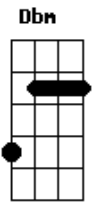

© ukulele-chords.com