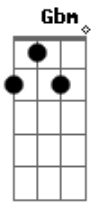

Forfun - Considerações

Tom: **A**

(**A Bm D A**)

A
D | -7- |
A | -7- |
E | -5- |

Bm
D | -9- |
A | -9- |
E | -7- |

D
G | -7- |
D | -7- |
A | -5- |
Intro:

Depois da intro, segue só o baixo por 2 tempos e volta a guitarra:

Sabe-se lá....
(**Gbm Bm Dbm**)

Gbm
D | -4- |
A | -4- |
E | -2- |
Bm

G | -4- |
D | -4- |
A | -2- |
Dbm

G | -6- |
D | -6- |
A | -4- |

O mundo como hoje vemos...
(**D A Bm E**)

D
G | -7- |
D | -7- |
A | -5- |

A
D | -7- |
A | -7- |
E | -5- |

Bm
G | -4- |
D | -4- |
A | -2- |

E
G | -9- |
D | -9- |
A | -7- |

(0itavada da intro)

Acordes

© ukulele-chords.com

© ukulele-chords.com

© ukulele-chords.com