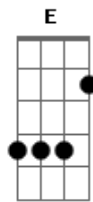

© ukulele-chords.com