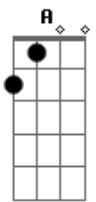

Forfun - Considerações

Tom: **A**

(**A Bm D A**)

A
D | -7- |
A | -7- |
E | -5- |

Bm
D | -9- |
A | -9- |
E | -7- |

D
G | -7- |
D | -7- |
A | -5- |
Intro:

Depois da intro, segue só o baixo por 2 tempos e volta a guitarra:

Sabe-se lá...
(**Gbm Bm Dbm**)

Gbm
D | -4- |
A | -4- |
E | -2- |
Bm

G | -4- |
D | -4- |
A | -2- |
Dbm

G | -6- |
D | -6- |
A | -4- |

O mundo como hoje vemos...
(**D A Bm E**)

D
G | -7- |
D | -7- |
A | -5- |

A
D | -7- |
A | -7- |
E | -5- |

Bm
G | -4- |
D | -4- |
A | -2- |

E
G | -9- |
D | -9- |
A | -7- |

(0itavada da intro)

Acordes

© ukulele-chords.com