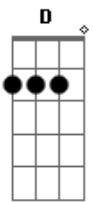

Forfun - Considerações

Tom: **A**

(**A Bm D A**)

A
 D | -7- |
 A | -7- |
 E | -5- |

Bm
 D | -9- |
 A | -9- |
 E | -7- |

D
 G | -7- |
 D | -7- |
 A | -5- |
 Intro:

Depois da intro, segue só o baixo por 2 tempos e volta a guitarra:

Sabe-se lá...
 (**Gbm Bm Dbm**)

Gbm
 D | -4- |
 A | -4- |
 E | -2- |
Bm

G | -4- |
 D | -4- |
 A | -2- |
Dbm

G | -6- |
 D | -6- |
 A | -4- |

O mundo como hoje vemos...
 (**D A Bm E**)

D
 G | -7- |
 D | -7- |
 A | -5- |

A
 D | -7- |
 A | -7- |
 E | -5- |

Bm
 G | -4- |
 D | -4- |
 A | -2- |

E
 G | -9- |
 D | -9- |
 A | -7- |

(0itavada da intro)

Acordes

© ukulele-chords.com

© ukulele-chords.com

© ukulele-chords.com