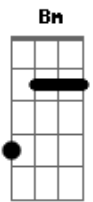

Forfun - Considerações

Tom: **A**

(**A Bm D A**)

A
 D | -7- |
 A | -7- |
 E | -5- |

Bm
 D | -9- |
 A | -9- |
 E | -7- |

D
 G | -7- |
 D | -7- |
 A | -5- |
 Intro:

Depois da intro, segue só o baixo por 2 tempos e volta a guitarra:

Sabe-se lá...
 (**Gbm Bm Dbm**)

Gbm
 D | -4- |
 A | -4- |
 E | -2- |
Bm

G | -4- |
 D | -4- |
 A | -2- |
Dbm

G | -6- |
 D | -6- |
 A | -4- |

O mundo como hoje vemos...
 (**D A Bm E**)

D
 G | -7- |
 D | -7- |
 A | -5- |

A
 D | -7- |
 A | -7- |
 E | -5- |

Bm
 G | -4- |
 D | -4- |
 A | -2- |

E
 G | -9- |
 D | -9- |
 A | -7- |

(0itavada da intro)

Acordes

© ukulele-chords.com

© ukulele-chords.com

© ukulele-chords.com