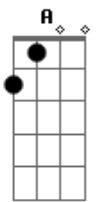

Forfun - Considerações

Tom: **A**

(**A Bm D A**)

A
D | -7- |
A | -7- |
E | -5- |

Bm
D | -9- |
A | -9- |
E | -7- |

D
G | -7- |
D | -7- |
A | -5- |
Intro:

Depois da intro, segue só o baixo por 2 tempos e volta a guitarra:

Sabe-se lá...
(**Gbm Bm Dbm**)

Gbm
D | -4- |
A | -4- |
E | -2- |
Bm

G | -4- |
D | -4- |
A | -2- |
Dbm

G | -6- |
D | -6- |
A | -4- |

O mundo como hoje vemos...
(**D A Bm E**)

D
G | -7- |
D | -7- |
A | -5- |

A
D | -7- |
A | -7- |
E | -5- |

Bm
G | -4- |
D | -4- |
A | -2- |

E
G | -9- |
D | -9- |
A | -7- |

(Oitavada da intro)

Acordes

© ukulele-chords.com