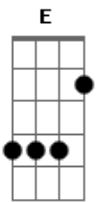

© ukulele-chords.com