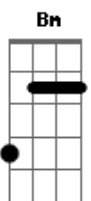

© ukelele-chords.com