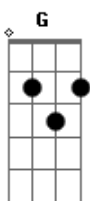

© ukelele-chords.com