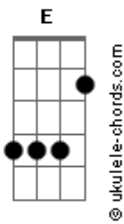

Forfun - 4 A.M

Tom: B

(Intro)

? ? ? ? ? ? ? ? ? ? ? ? ? ?
 (3x)

Continua assim...

Diálogo pra futuros acordes...

Agora com o que já contribuíram embaixo, continuo do lado -->

Você me liga
 | A = legenda pra essa nota
 Porque você não chama uma amiga
 Ao invés de me acooordar

Você quem quis
 (riff)

Quantas vezes eu me perguntei
 onde você tá agooooora
 E frases de efeito eu decorei
 Pra quando fosse a hora

Gb E A E Gb

Acordes

É assim e ninguém Pode te culpar nem me culpar também
 To tranquilo mente sã Chego em casa todo dia de manhã

~~ Refrão ~~
 Oitavada de fundo no refrão

de tocar as músicas com acordes abertos...
 Sai como esperado

É só uma chance pra chegar ao outro lado

(Intro e solo)

Base do solo. A E Gb
 D E

(solo)

~~ Refrão ~~

Vejo a sorte no futuro