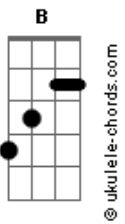

Forfun - 4 A.M

Tom: B

(Intro)

? ? ? ? ? ? ? ? ? ? ? ? ? ?
 (3x)

Continua assim...

Diálogo pra futuros acordes...

Agora com o que já contribuíram embaixo, continuo do lado -->

Você me liga
 | A = legenda pra essa nota
 Porque você não chama uma amiga
 Ao invés de me acooordar

Você quem quis
 (riff)

Quantas vezes eu me perguntei
 onde você tá agooooora
 E frases de efeito eu decorei
 Pra quando fosse a hora

Gb E A E Gb

Acordes

É assim e ninguém Pode te culpar nem me culpar também
 To tranquilo mente sã Chego em casa todo dia de manhã

~~ Refrão ~~
 Oitavada de fundo no refrão

de tocar as músicas com acordes abertos...
 Sai como esperado

É só uma chance pra chegar ao outro lado

(Intro e solo)

Base do solo. A E Gb
 D E

(solo)

~~ Refrão ~~

Vejo a sorte no futuro