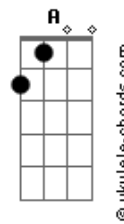

Forfun - 4 A.M

Tom: B

(Intro)

? ? ? ? ? ?   ? ? ? ? ? ? ? ?
(3x)

Continua assim...

Diálogo pra futuros acordes...

Agora com o que já contribuíram embaixo, continuo do lado -->

Você me liga
| A = legenda pra essa nota
Porque você não chama uma amiga
Ao invés de me acooordar

Você quem quis
(riff)

Quantas vezes eu me perguntei
onde você tá agooooora
E frases de efeito eu decorei
Pra quando fosse a hora

Gb   E   A   E   Gb

Acordes

É assim e ninguém Pode te culpar nem me culpar também
To tranquilo mente sã Chego em casa todo dia de manhã

~~ Refrão ~~
Oitavada de fundo no refrão

de tocar as músicas com acordes abertos...
Sai como esperado

É só uma chance pra chegar ao outro lado

(Intro e solo)

Base do solo.   A E Gb
                         D   E

(solo)

~~ Refrão ~~

Vejo a sorte no futuro

Não o fim do mundo

Nada é pra sempre

Muito menos por acaso

Se nem sempre o planejado

Sai como esperado

É só uma chance pra chegar ao outro lado

(intro) e fecha com A