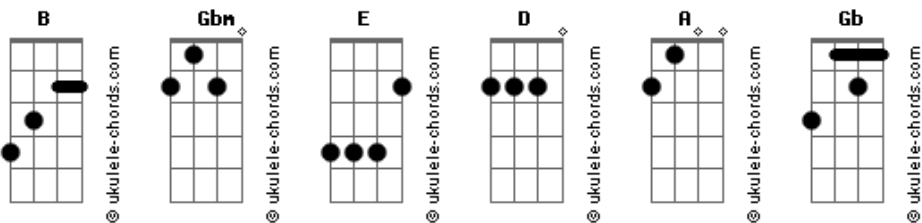

Forfun - 4 A.M

Tom: **B**

(Intro)

Gbm **E** **D**
? ? ? ? ? ? ? ? ? ? ? ? ? ?

(3x)

Continua assim...

Diálogo pra futuros acordes...

Agora com o que já contribuíram embaixo, continuo do lado -->

Você me liga
| **A** = legenda pra essa nota

Porque você não chama uma amiga
 D A B E
Ao invés de me acooardar

A
Você quem quis
(riff)

A **E**
Quantas vezes eu me perguntei
 D A E
onde você tá agoooora
A **E**
E frases de efeito eu decorei
 D A B E
Pra quando fosse a hora

Gb **E** **A** **E** **Gb**

Acordes

É assim e ninguém Pode te culpar nem me culpar também
 D **E**
To tranquilo mente sã Chego em casa todo dia de manhã

~~ Refrão ~~
Oitavada de fundo no refrão

Gb
de tocar as músicas com acordes abertos...
Sai como esperado
 D **E** **A**
É só uma chance pra chegar ao outro lado

(Intro e solo)
Base do solo. **A E Gb**
 D **E**

(solo)

~~ Refrão ~~
A **E**
Vejo a sorte no futuro
 Gb
Não o fim do mundo
 D
Nada é pra sempre
 E **A**
Muito menos por acaso
A **E**
Se nem sempre o planejado
 Gb
Sai como esperado
 D **E** **A**
É só uma chance pra chegar ao outro lado