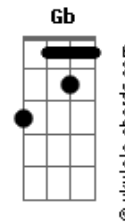

Forfun - 4 A.M

Tom: B

(Intro)

? ? ? ? ? ? ? ? ? ? ? ? ? ?
 (3x)

Continua assim...

Diálogo pra futuros acordes...

Agora com o que já contribuíram embaixo, continuo do lado -->

Você me liga
 | A = legenda pra essa nota
 Porque você não chama uma amiga
 Ao invés de me acooordar

Você quem quis
 (riff)

Quantas vezes eu me perguntei
 onde você tá agooooora
 E frases de efeito eu decorei
 Pra quando fosse a hora

Gb E A E Gb

Acordes

É assim e ninguém Pode te culpar nem me culpar também
 To tranquilo mente sã Chego em casa todo dia de manhã

~~ Refrão ~~
 Oitavada de fundo no refrão

de tocar as músicas com acordes abertos...
 Sai como esperado

É só uma chance pra chegar ao outro lado

(Intro e solo)

Base do solo. A E Gb
 D E

(solo)

~~ Refrão ~~

Vejo a sorte no futuro