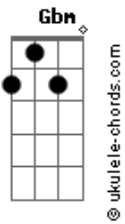

Forfun - 4 A.M

Tom: B

(Intro)

? ? ? ? ? ?   ? ? ? ? ? ? ? ?
(3x)

Continua assim...

Diálogo pra futuros acordes...

Agora com o que já contribuíram embaixo, continuo do lado -->

Você me liga
| A = legenda pra essa nota
Porque você não chama uma amiga
Ao invés de me acooordar

Você quem quis
(riff)

Quantas vezes eu me perguntei
onde você tá agooooora
E frases de efeito eu decorei
Pra quando fosse a hora

Gb   E   A   E   Gb

Acordes

É assim e ninguém Pode te culpar nem me culpar também
To tranquilo mente sã Chego em casa todo dia de manhã

~~ Refrão ~~
Oitavada de fundo no refrão

de tocar as músicas com acordes abertos...
Sai como esperado

É só uma chance pra chegar ao outro lado

(Intro e solo)

Base do solo.   A E Gb
                         D   E

(solo)

~~ Refrão ~~

Vejo a sorte no futuro

Não o fim do mundo

Nada é pra sempre

Muito menos por acaso

Se nem sempre o planejado

Sai como esperado

É só uma chance pra chegar ao outro lado

(intro) e fecha com A