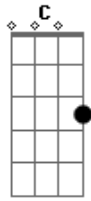

Fonte da Vida - Move As Águas

Tom: G

^G ^C ^D ^G ^{Am7}
 Quanto tempo esperei, chegou a minha vez

^D ^G
 sei que hoje é meu dia Jesus está aqui

^G ^{Am7} ^D ^G ^D ^{Em}
 Move as águas Senhor, move as á - águas

^{Am7} ^D ^C ^G
 vou mergulhar, vou restaurar a minha vida

^G ^{Am7} ^D ^G ^D ^{Em}
 Move as águas Senhor, move as á - águas

^{Am7} ^D
 vou mergulhar, me libertar

^C ^G
 sim move as águas

Acordes

© ukulele-chords.com