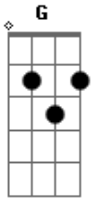

Fonte da Vida - Move As Águas

Tom: G

^G ^C ^D ^G ^{Am7}
 Quanto tempo esperei, chegou a minha vez

^D ^G
 sei que hoje é meu dia Jesus está aqui

^G ^{Am7} ^D ^G ^D ^{Em}
 Move as águas Senhor, move as á - águas

^{Am7} ^D ^C ^G
 vou mergulhar, vou restaurar a minha vida

^G ^{Am7} ^D ^G ^D ^{Em}
 Move as águas Senhor, move as á - águas

^{Am7} ^D
 vou mergulhar, me libertar

^C ^G
 sim move as águas

Acordes

© ukulele-chords.com