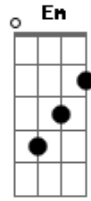

© ukulele-chords.com