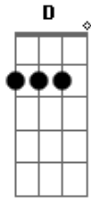

© ukulele-chords.com

© ukulele-chords.com