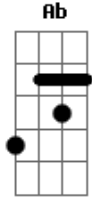

© ukulele-chords.com