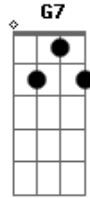

© ukulele-chords.com